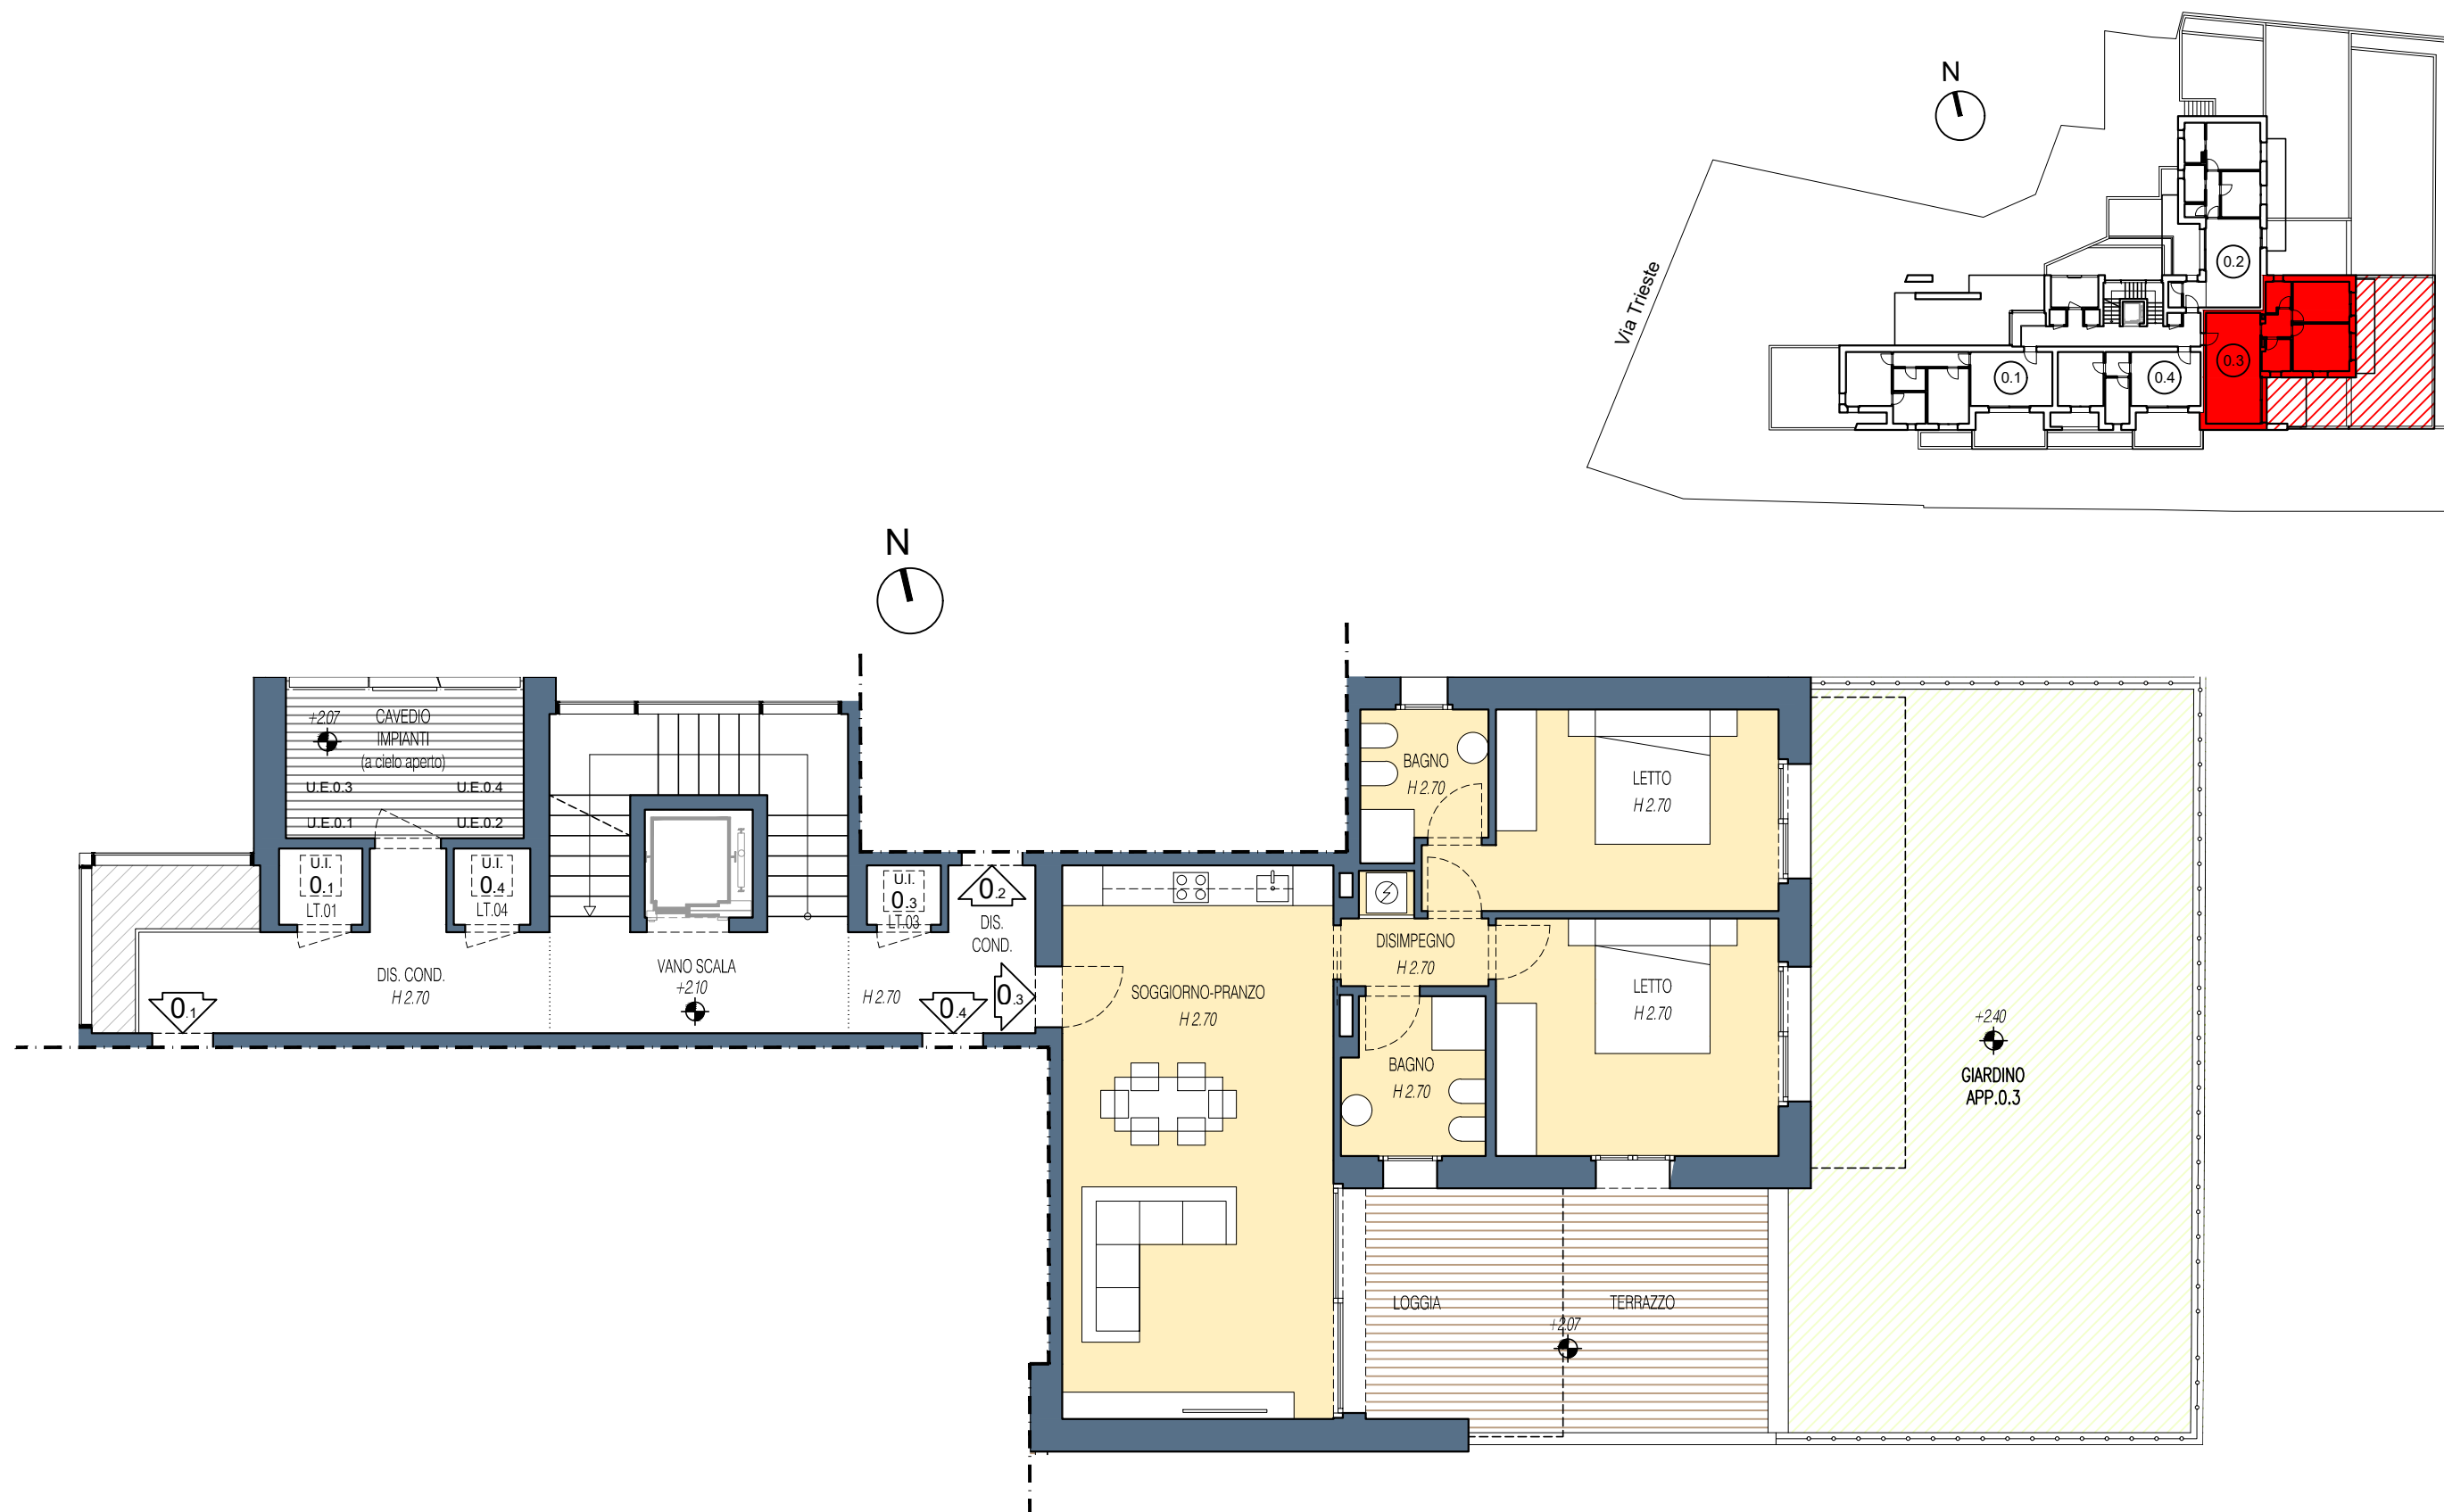

**Arteco Group srl**  
 Via Baganza 41, 43125 Parma  
 tel. 0521522211  
 www.artecoparma.it

RESIDENZE  
**TRIESTE 41**

PIANO RIALZATO  
**U.I. - 0.2**

PIANTA 1:100

Progettazione architettonica:  
**AUS srl** Società di progettazione  
 Via Dalmazia 34/a, 43121 Parma  
 tel./fax 0521230073 e-mail posta@studioaus.it