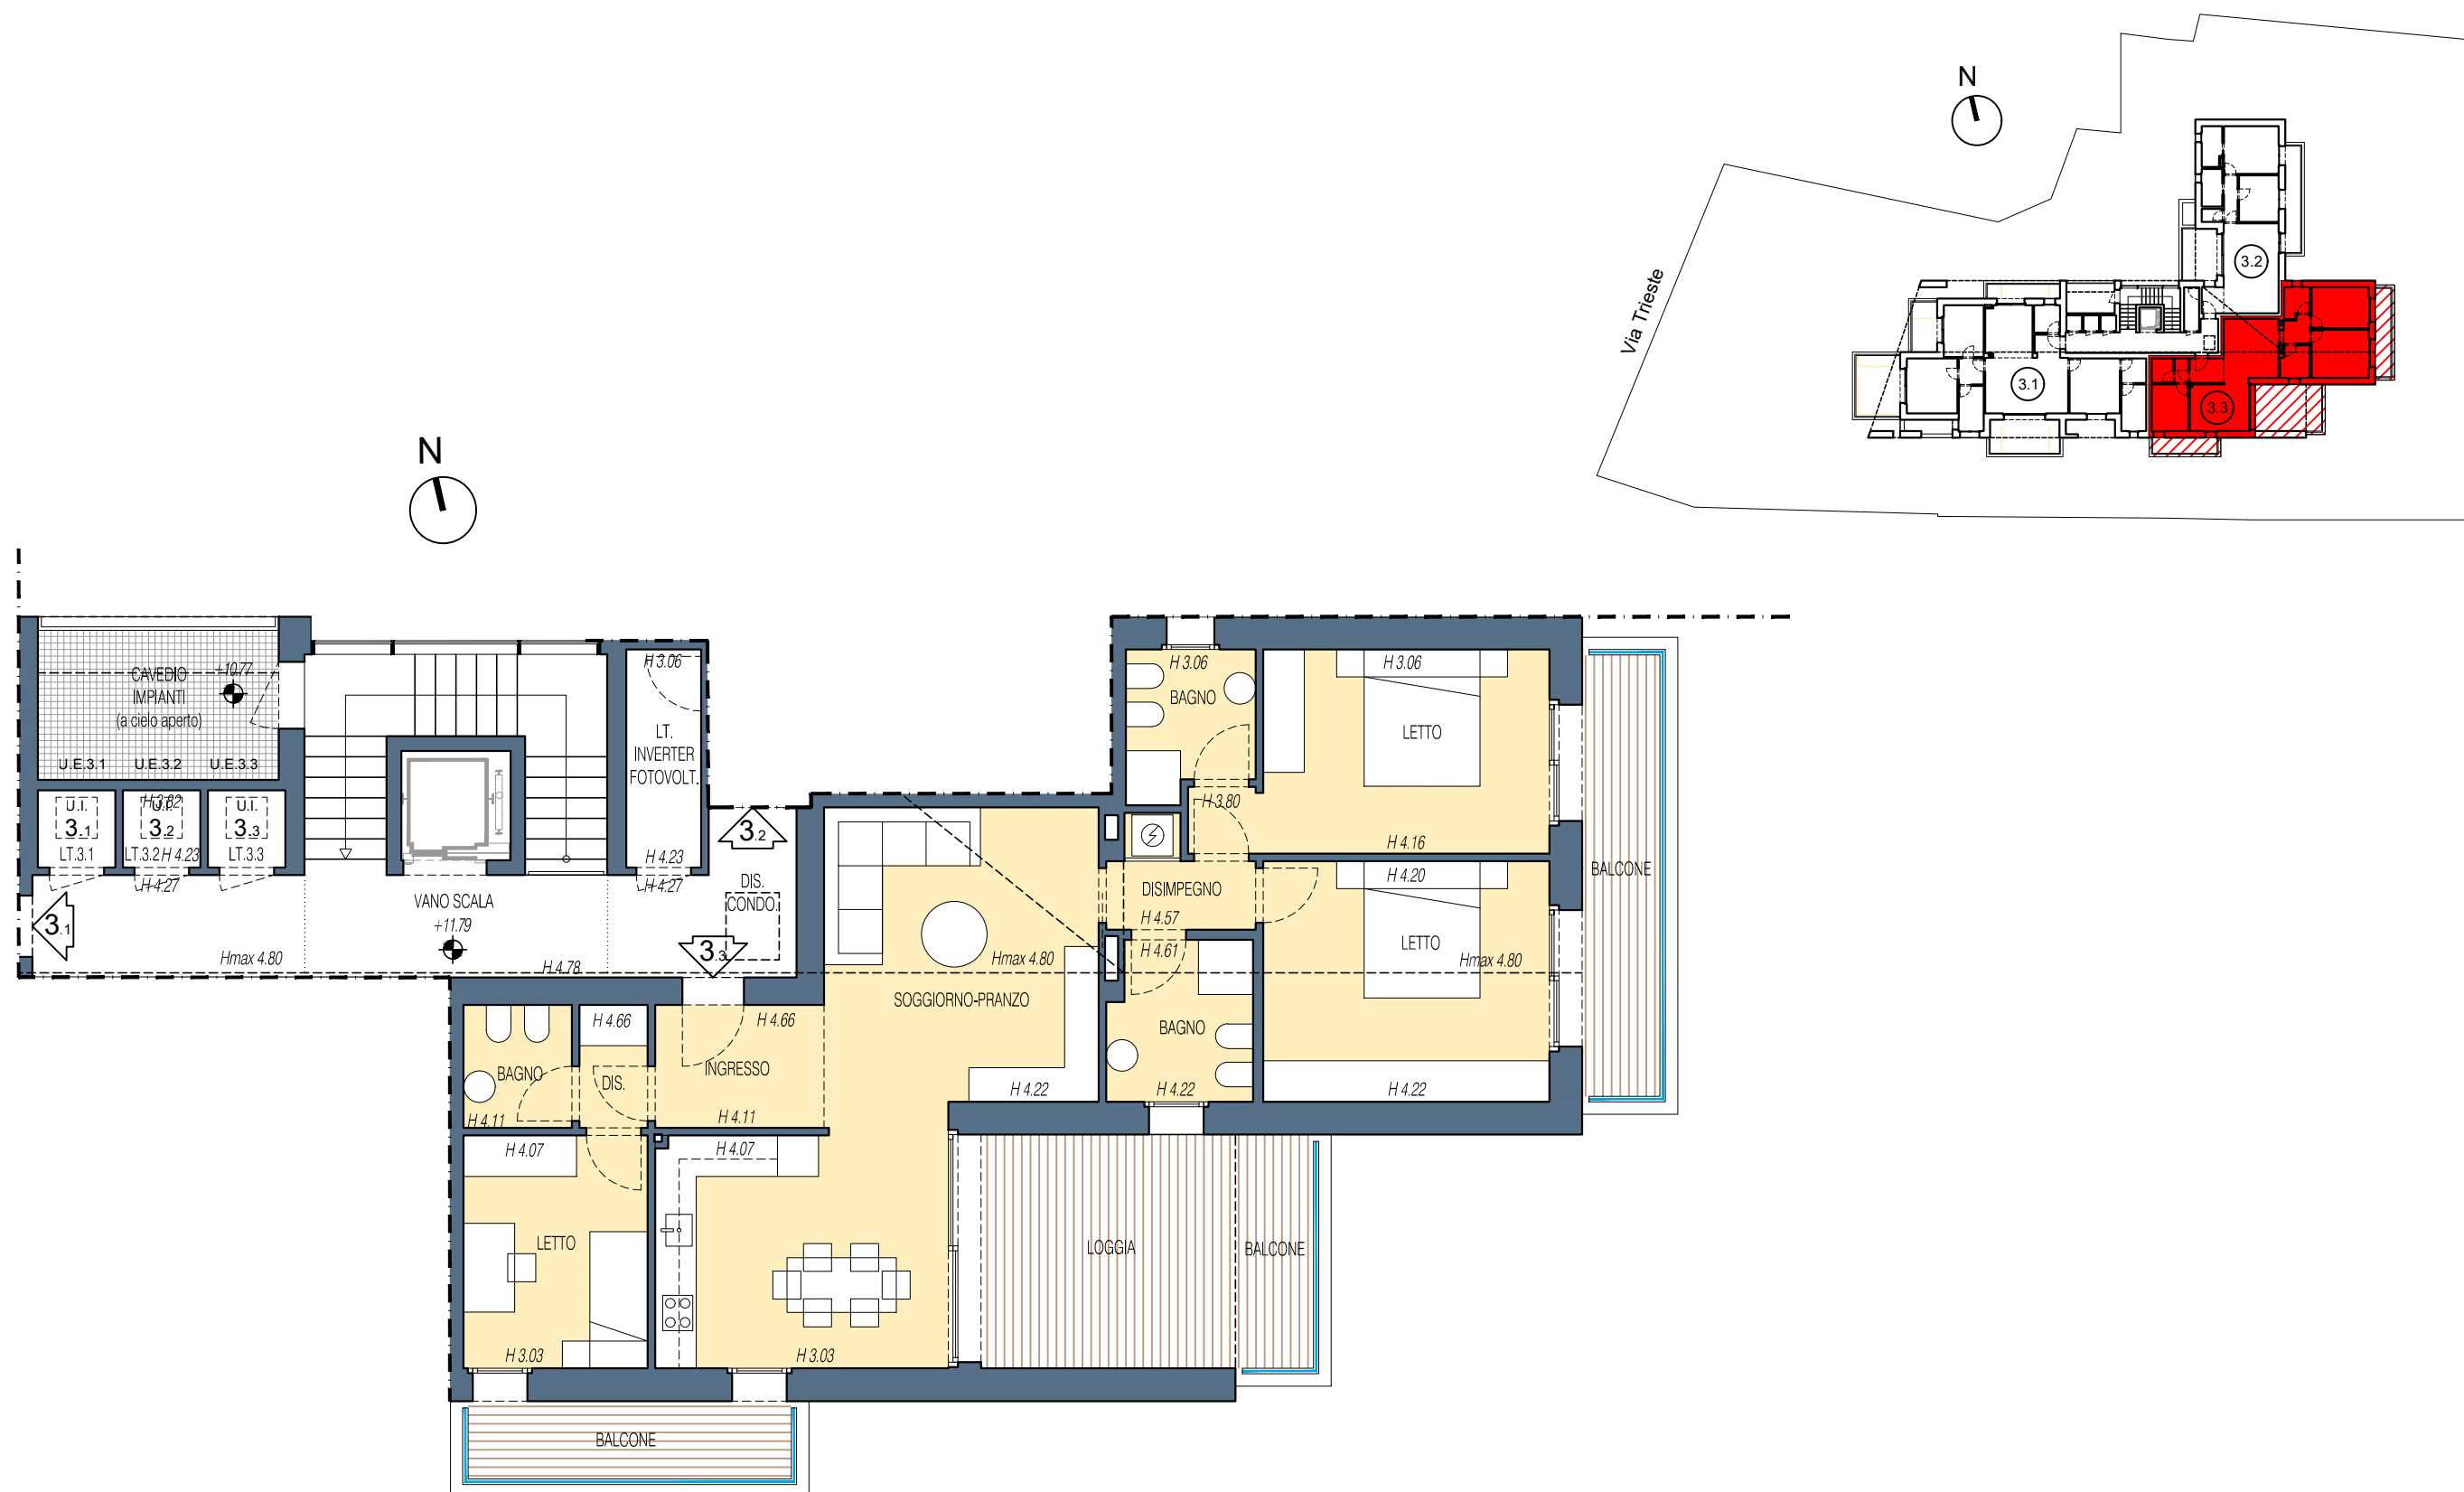

**Arteco Group srl**  
Via Baganza 41, 43125 Parma  
tel. 0521522211  
www.artecoparma.it

RESIDENZE  
**TRIESTE 41**

PIANO TERZO  
**Plan. gen.**

PIANTA 1:200

Progettazione architettonica:  
**AUS srl** Società di progettazione  
Via Dalmazia 34/a, 43121 Parma  
tel./fax 0521230073 e-mail posta@studioaus.it