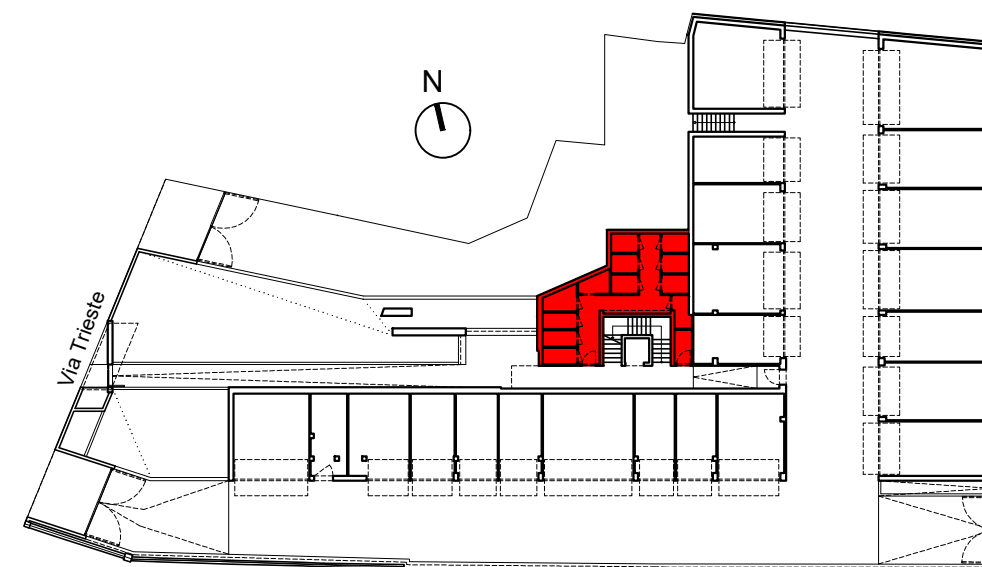

RESIDENZE  
**TRIESTE 41**

PIANO RIALZATO  
**Plan. gen.**

PIANTA 1:200

Progettazione architettonica:  
**AUS srl** Società di progettazione  
Via Dalmazia 34/a, 43121 Parma  
tel./fax 0521230073 e-mail posta@studioaus.it