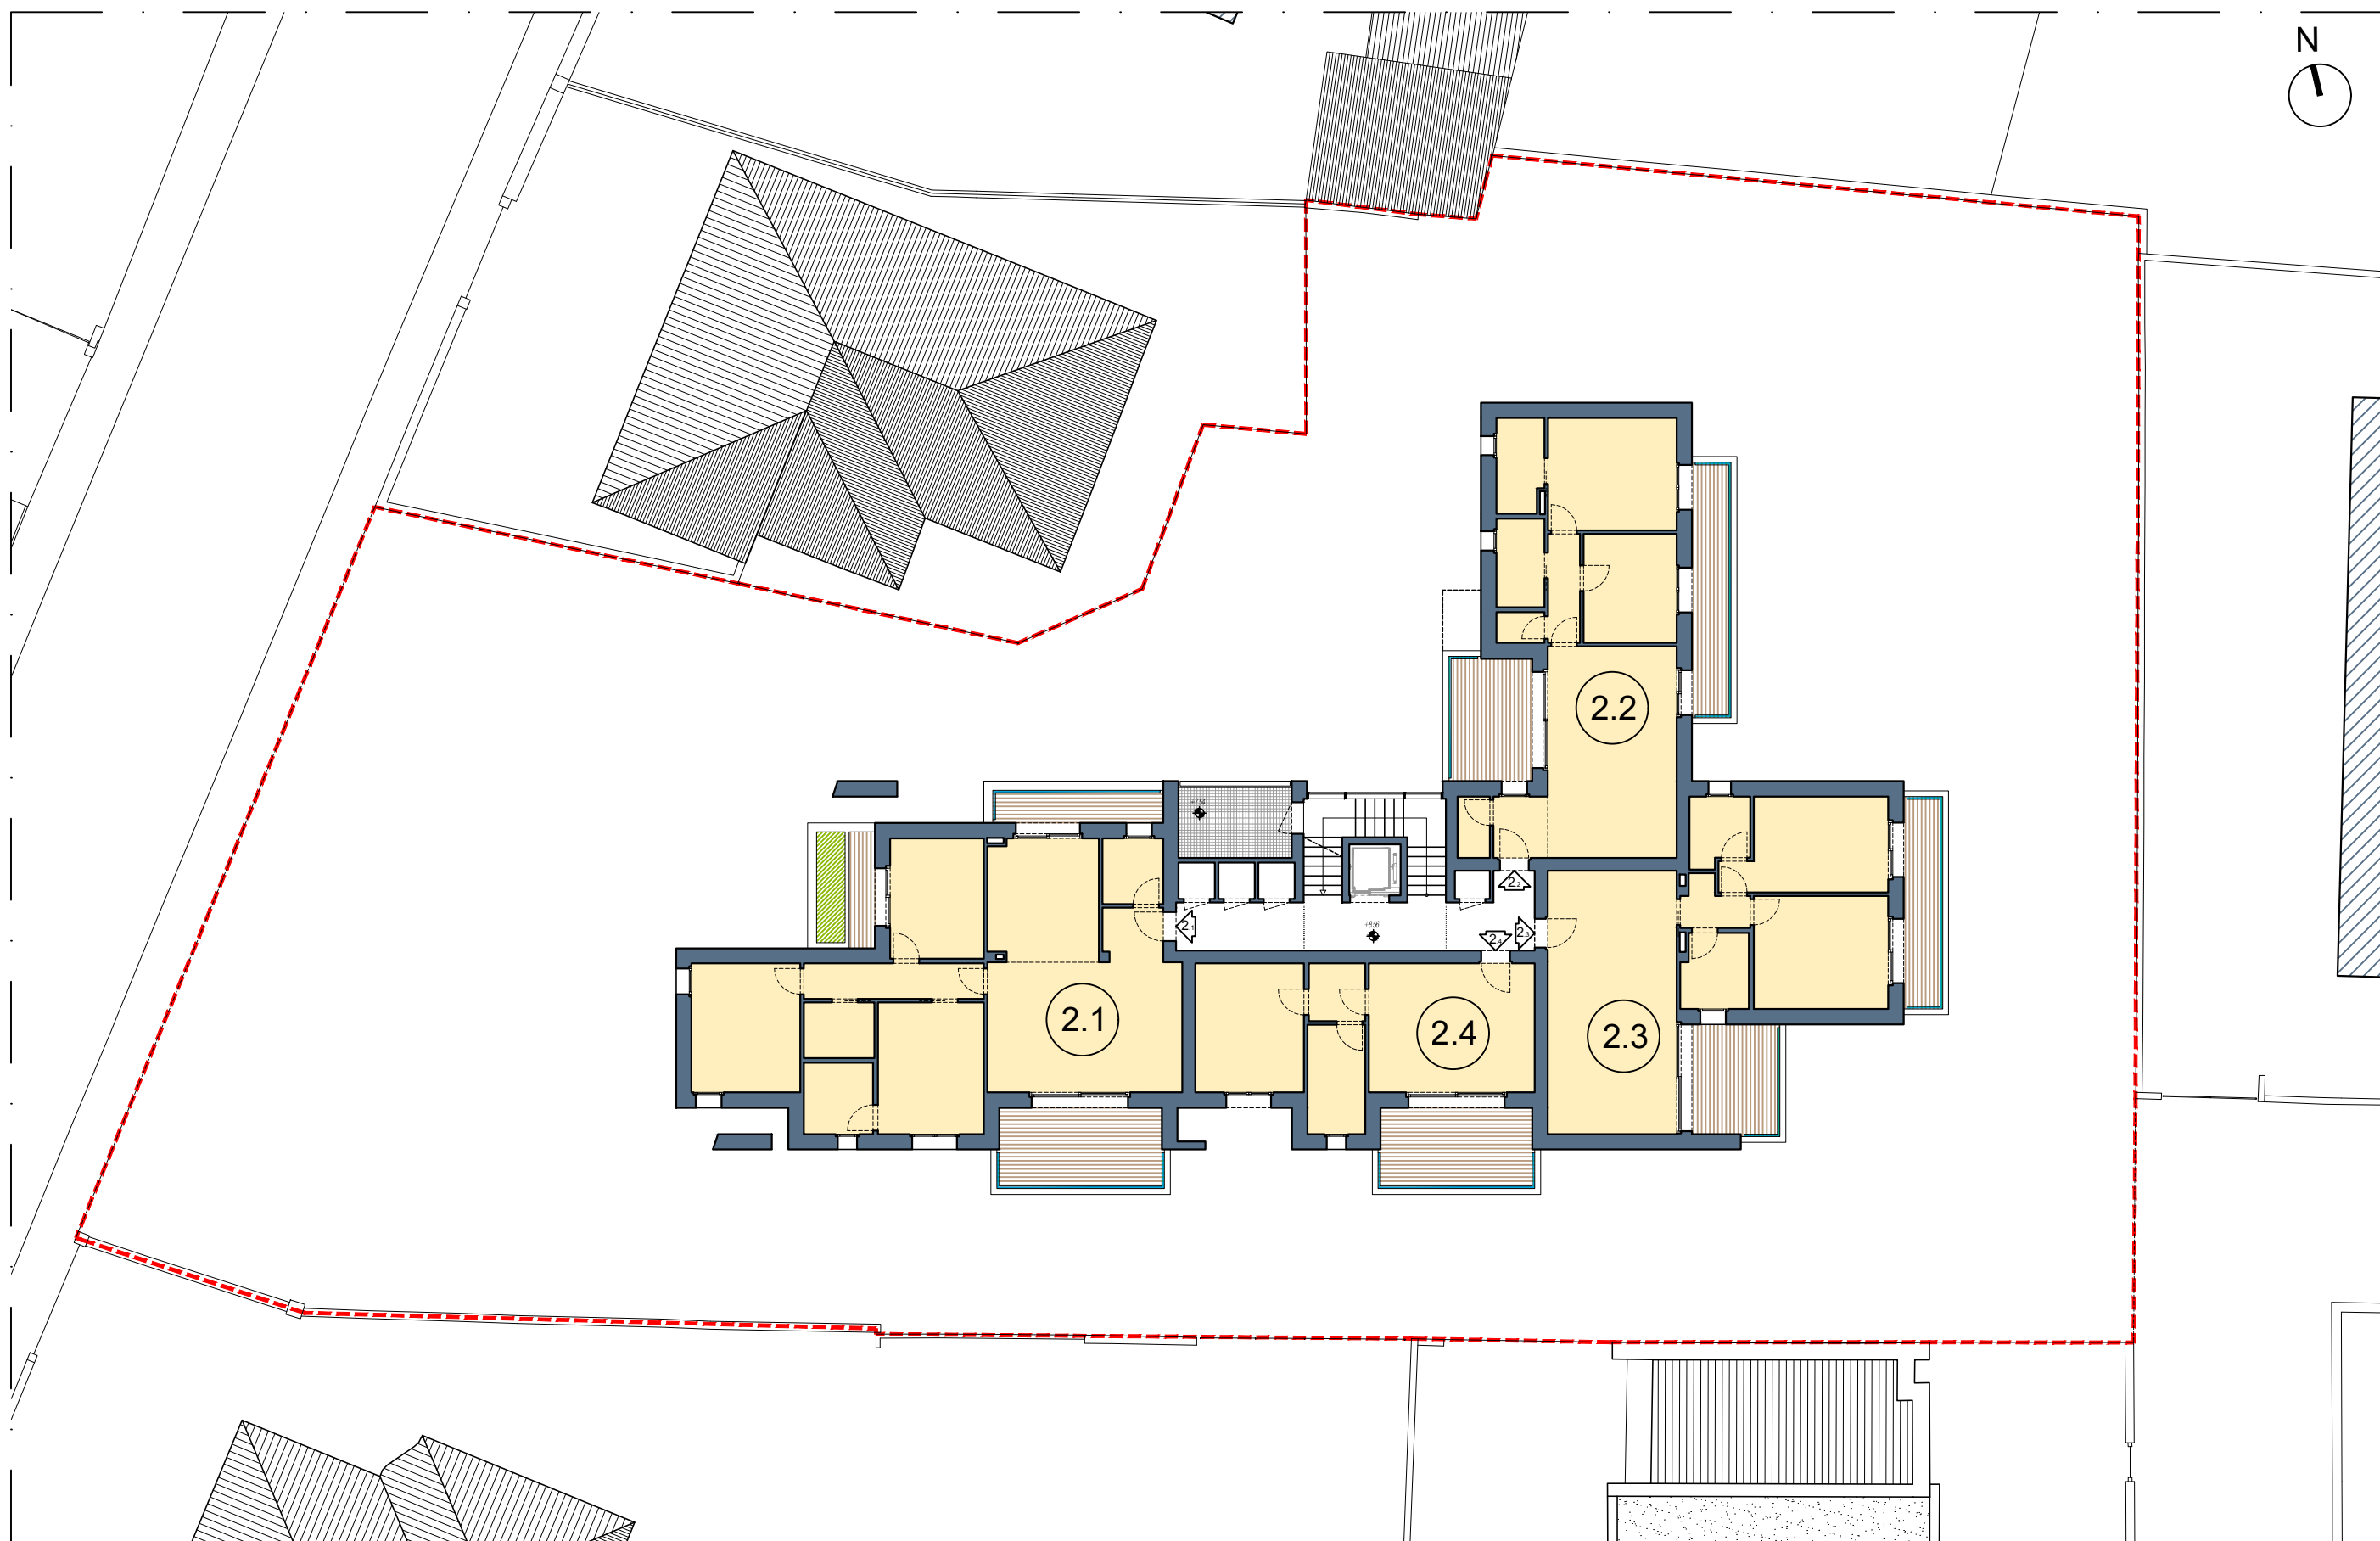

**Arteco Group srl**  
Via Baganza 41, 43125 Parma  
tel. 0521522211  
www.artecoparma.it

RESIDENZE  
**TRIESTE 41**

PIANO PRIMO  
**Plan. gen.**

PIANTA 1:200

Progettazione architettonica:  
**AUS srl** Società di progettazione  
Via Dalmazia 34/a, 43121 Parma  
tel./fax 0521230073 e-mail posta@studioaus.it