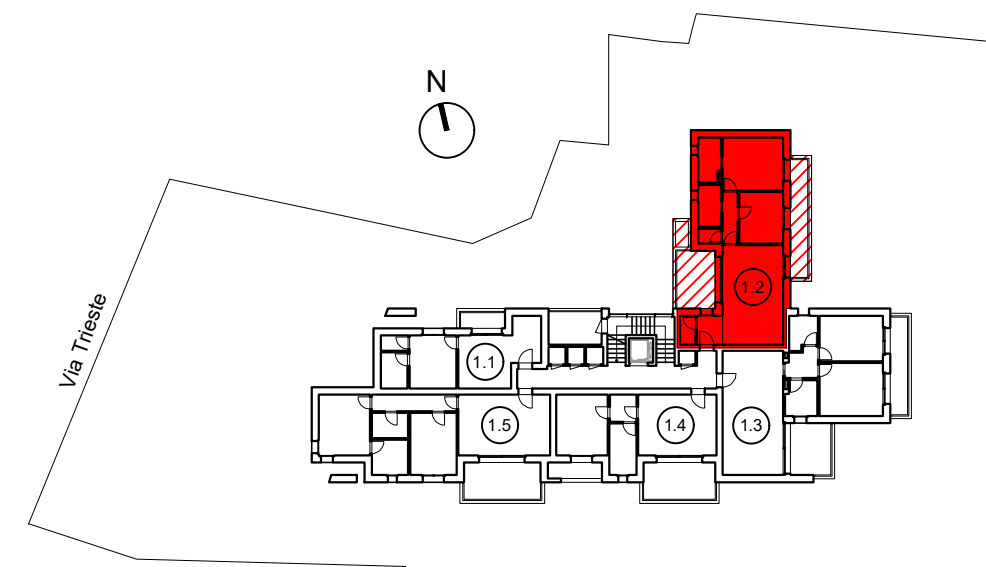

**Arteco Group srl**  
Via Baganza 41, 43125 Parma  
tel. 0521522211  
www.artecoparma.it

RESIDENZE  
**TRIESTE 41**

PIANO PRIMO  
**Plan. gen.**

PIANTA 1:200

Progettazione architettonica:  
**AUS srl** Società di progettazione  
Via Dalmazia 34/a, 43121 Parma  
tel./fax 0521230073 e-mail posta@studioaus.it