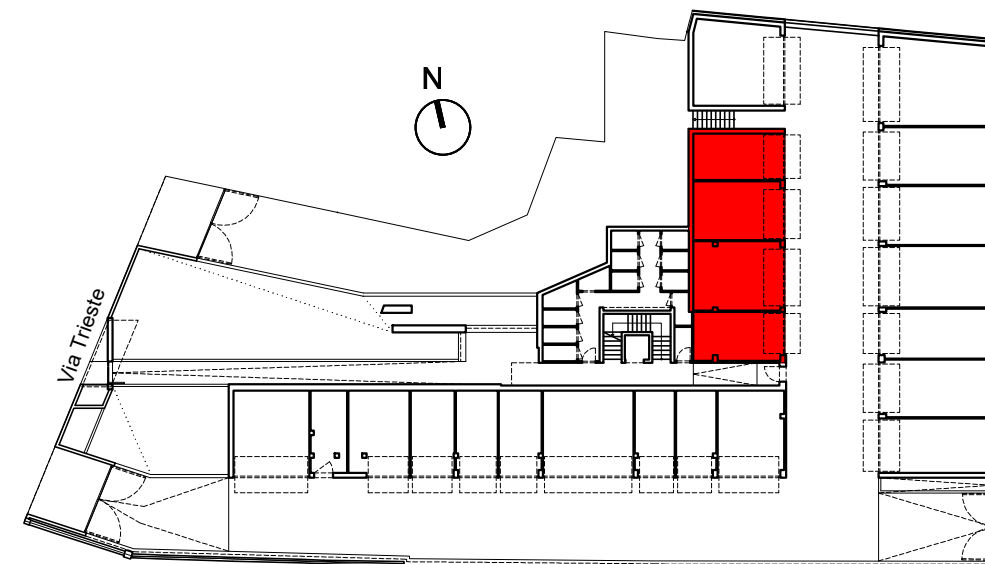

RESIDENZE  
**TRIESTE 41**

PIANO RIALZATO  
**Plan. gen.**

PIANTA 1:200

Progettazione architettonica:  
**AUS srl** Società di progettazione  
Via Dalmazia 34/a, 43121 Parma  
tel./fax 0521230073 e-mail posta@studioaus.it