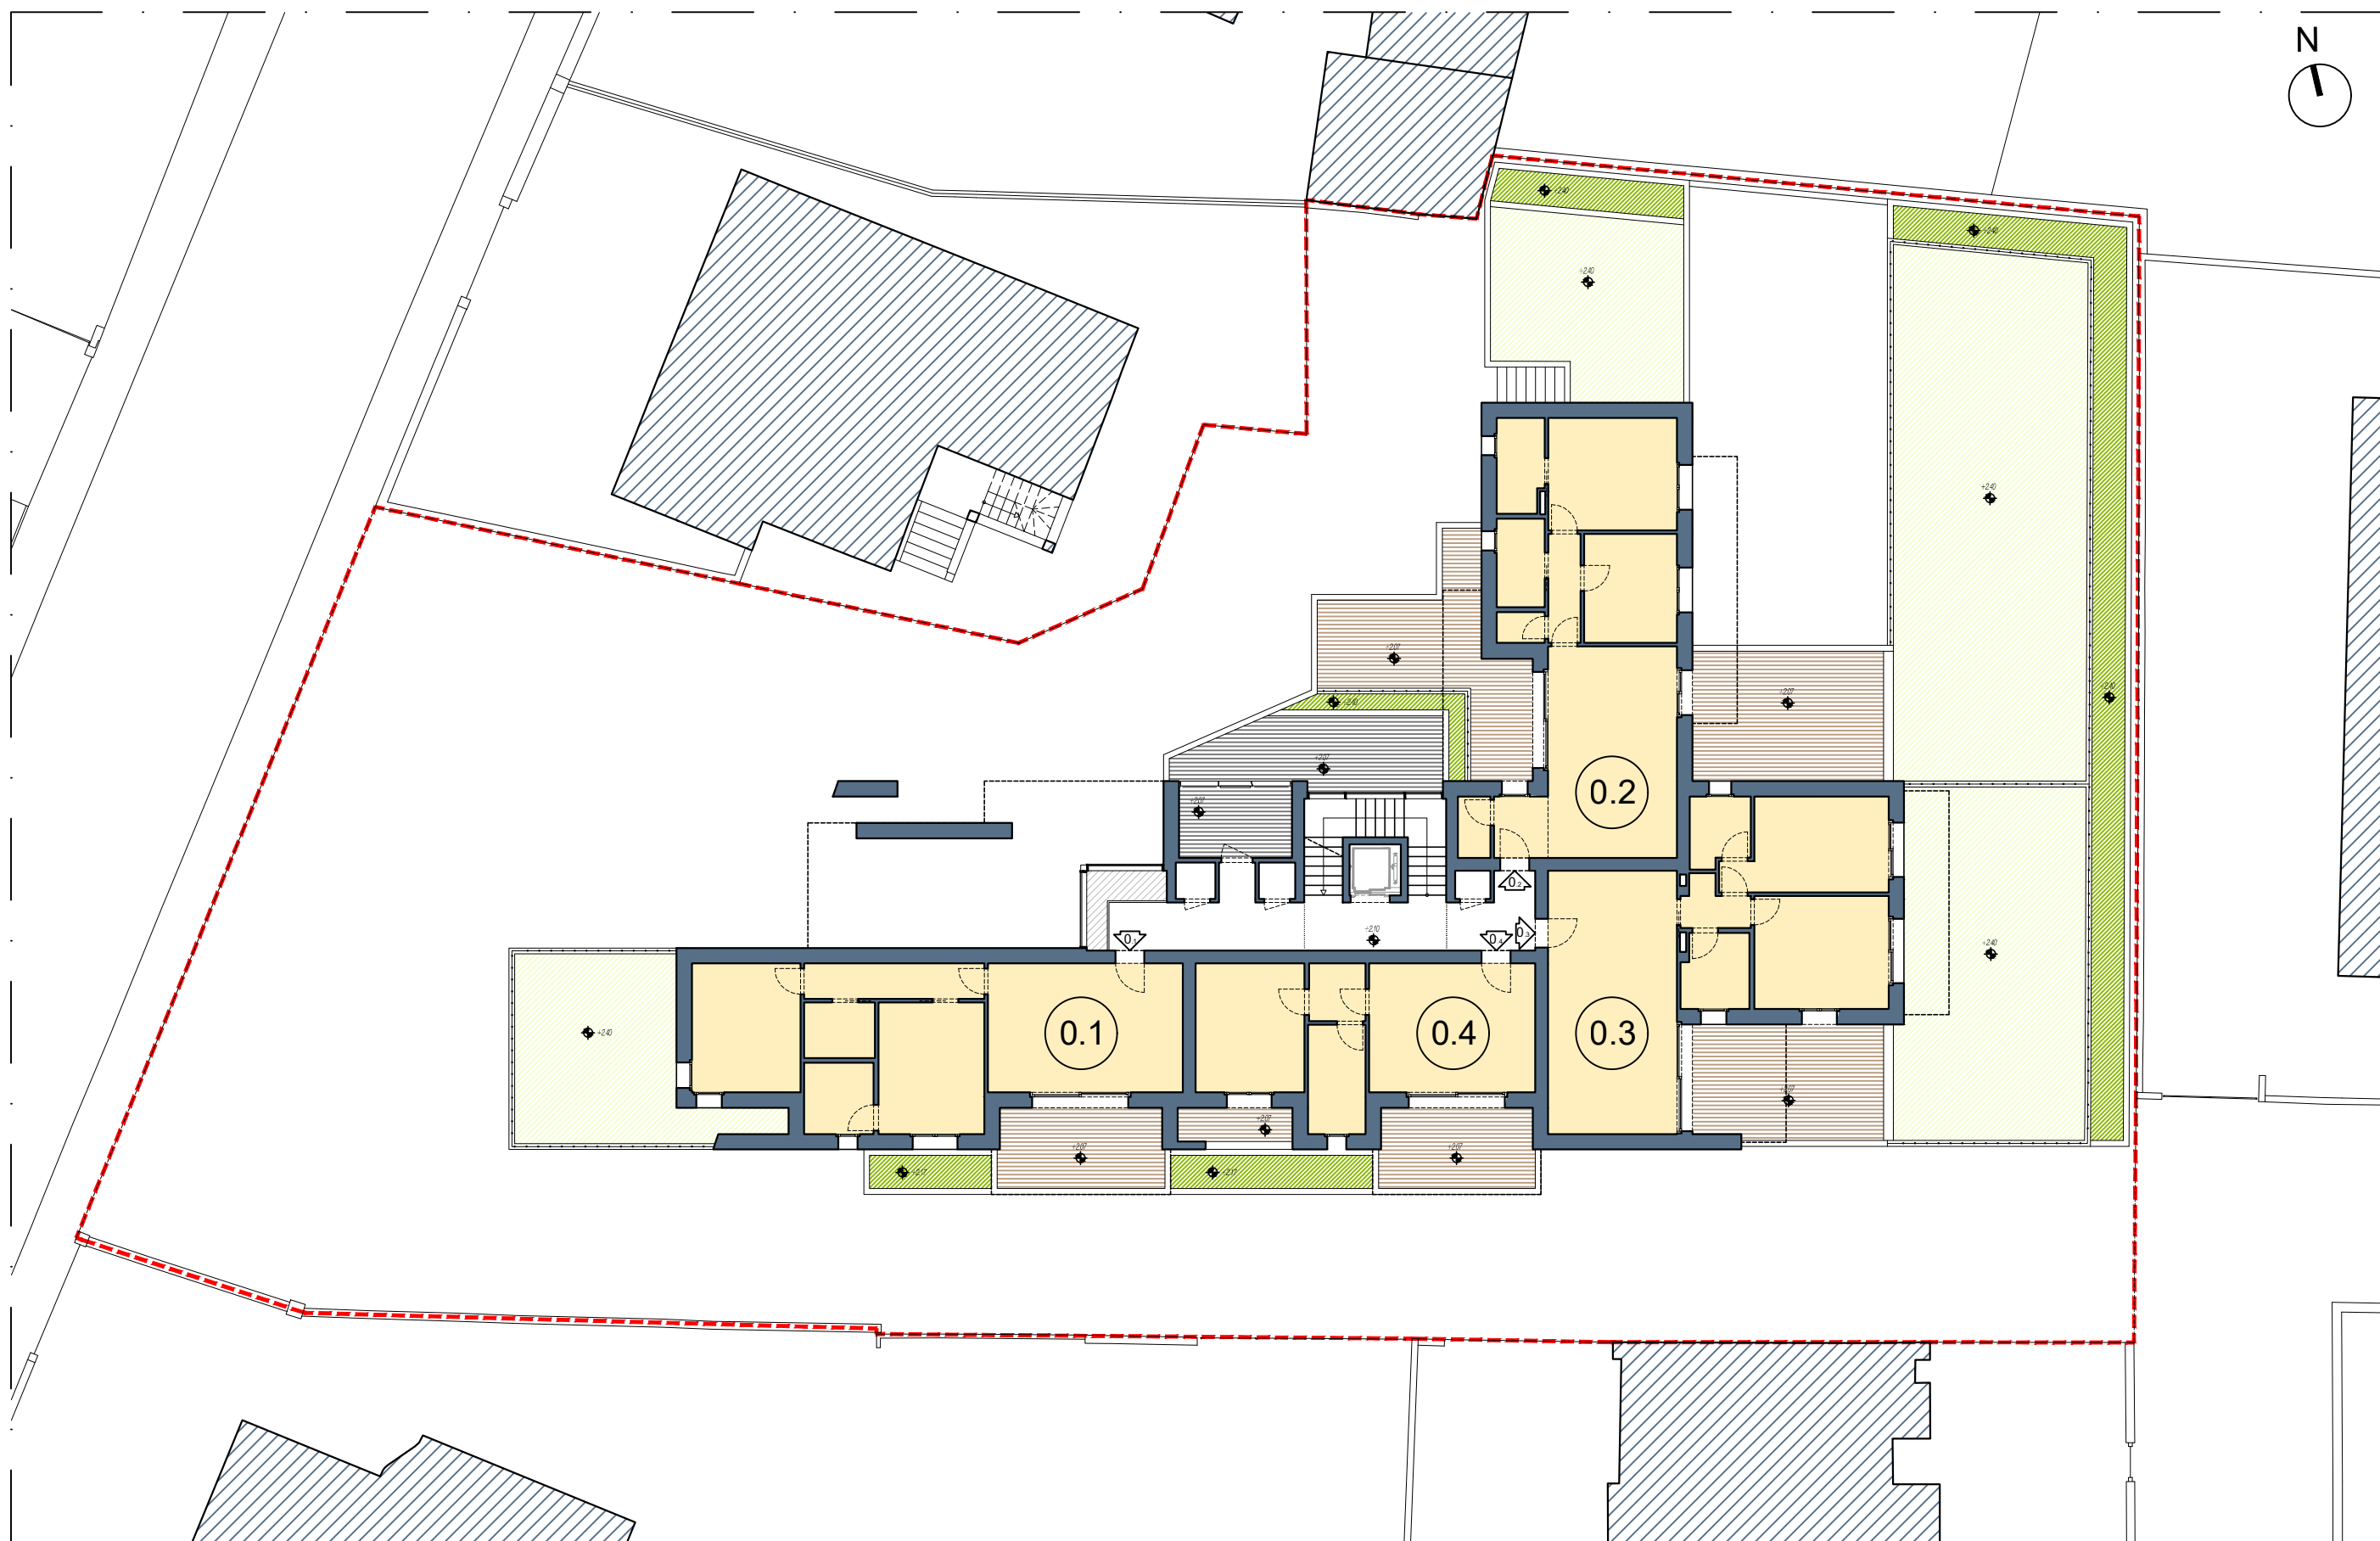

Arteco Group srl
Via Baganza 41, 43125 Parma
tel. 0521522211
www.artecoparma.it

RESIDENZE
TRIESTE 41

PIANO RIALZATO
Plan. gen.

PIANTA 1:200

Progettazione architettonica:
AUS srl Società di progettazione
Via Dalmazia 34/a, 43121 Parma
tel./fax 0521230073 e-mail posta@studioaus.it