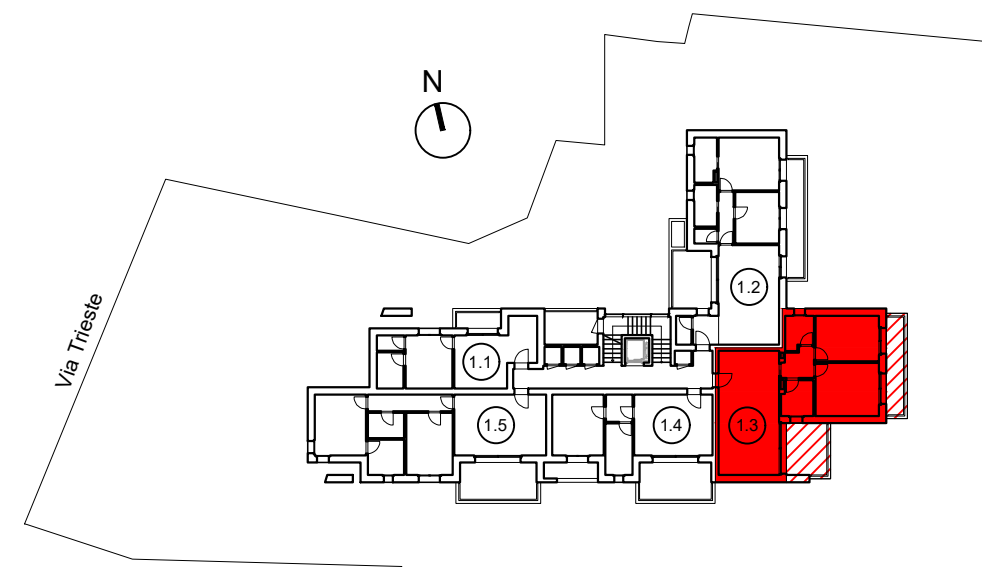

**Arteco Group srl**  
Via Baganza 41, 43125 Parma  
tel. 0521522211  
www.artecoparma.it

RESIDENZE  
**TRIESTE 41**

PIANO PRIMO  
**Plan. gen.**

PIANTA 1:200

Progettazione architettonica:  
**AUS srl** Società di progettazione  
Via Dalmazia 34/a, 43121 Parma  
tel./fax 0521230073 e-mail posta@studioaus.it