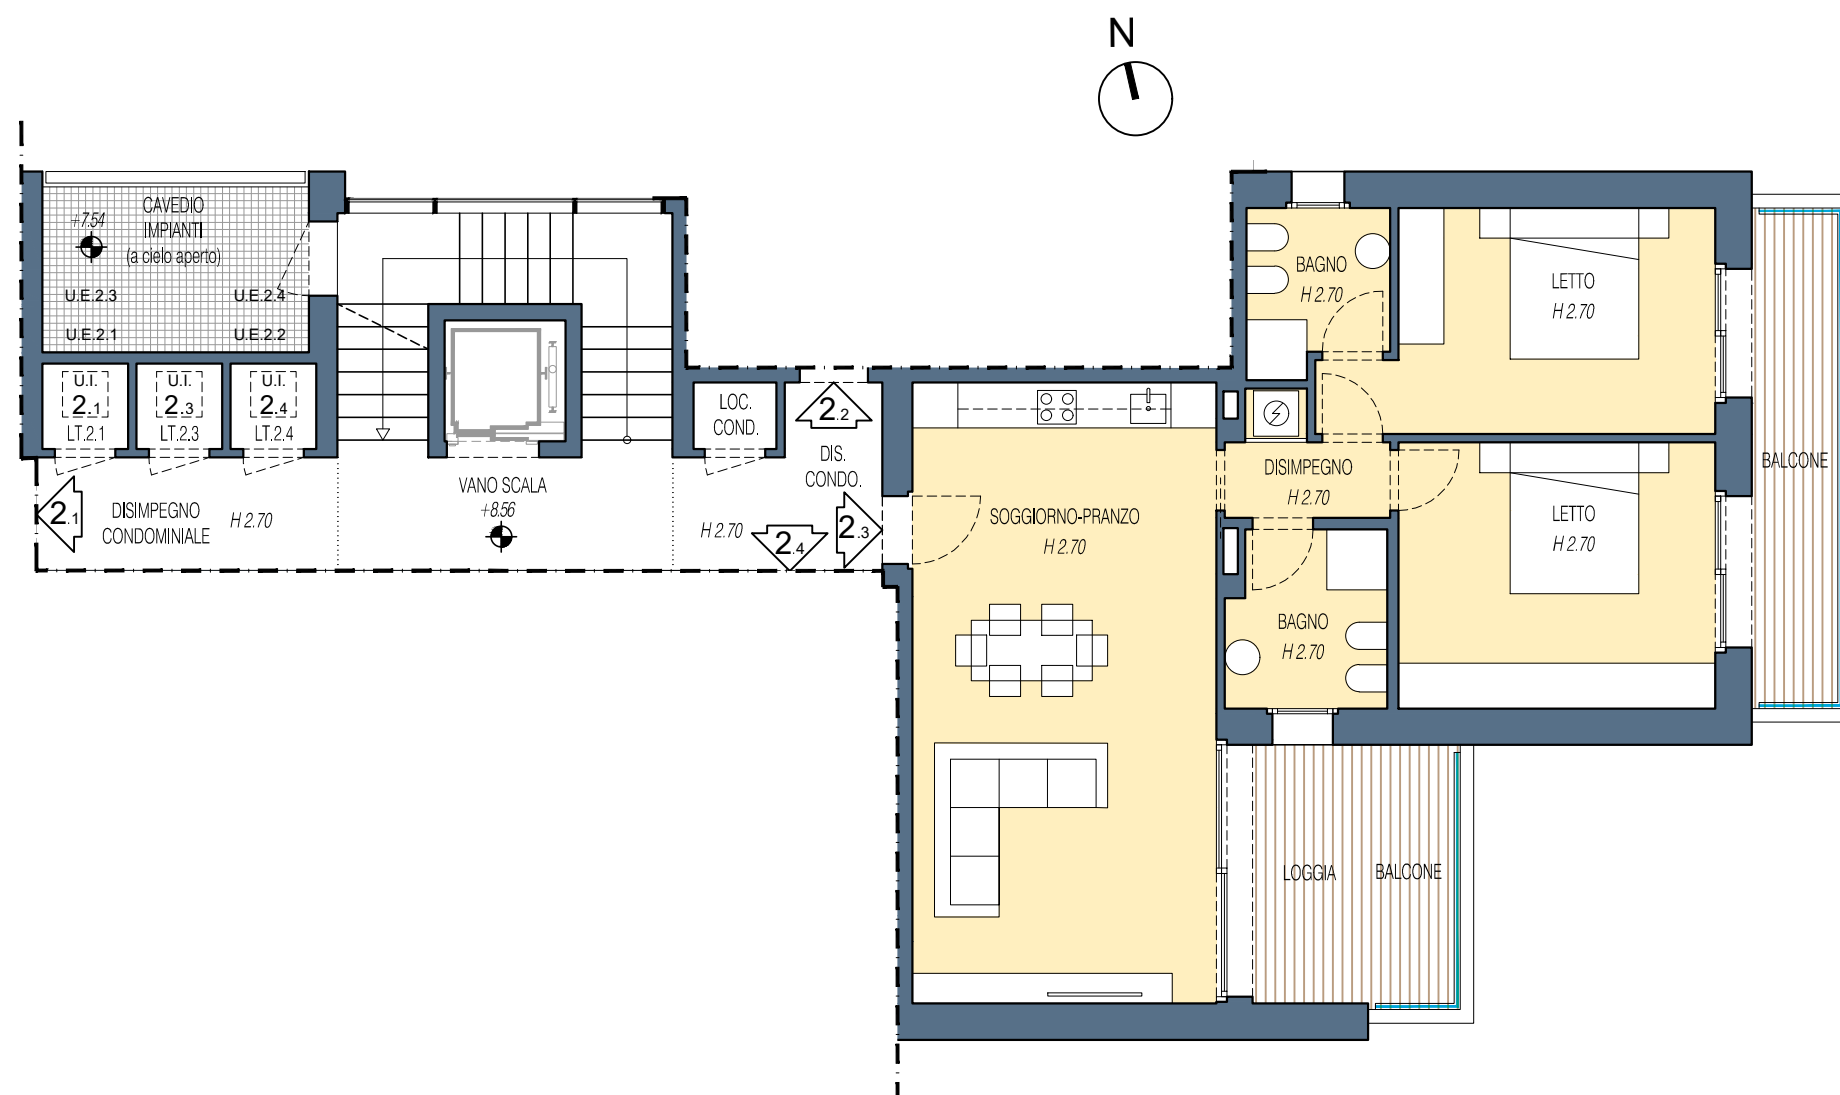

**Arteco Group srl**  
Via Baganza 41, 43125 Parma  
tel. 0521522211  
www.artecoparma.it

RESIDENZE  
**TRIESTE 41**

PIANO SECONDO  
**Plan. gen.**

PIANTA 1:200

Progettazione architettonica:  
**AUS srl** Società di progettazione  
Via Dalmazia 34/a, 43121 Parma  
tel./fax 0521230073 e-mail posta@studioaus.it