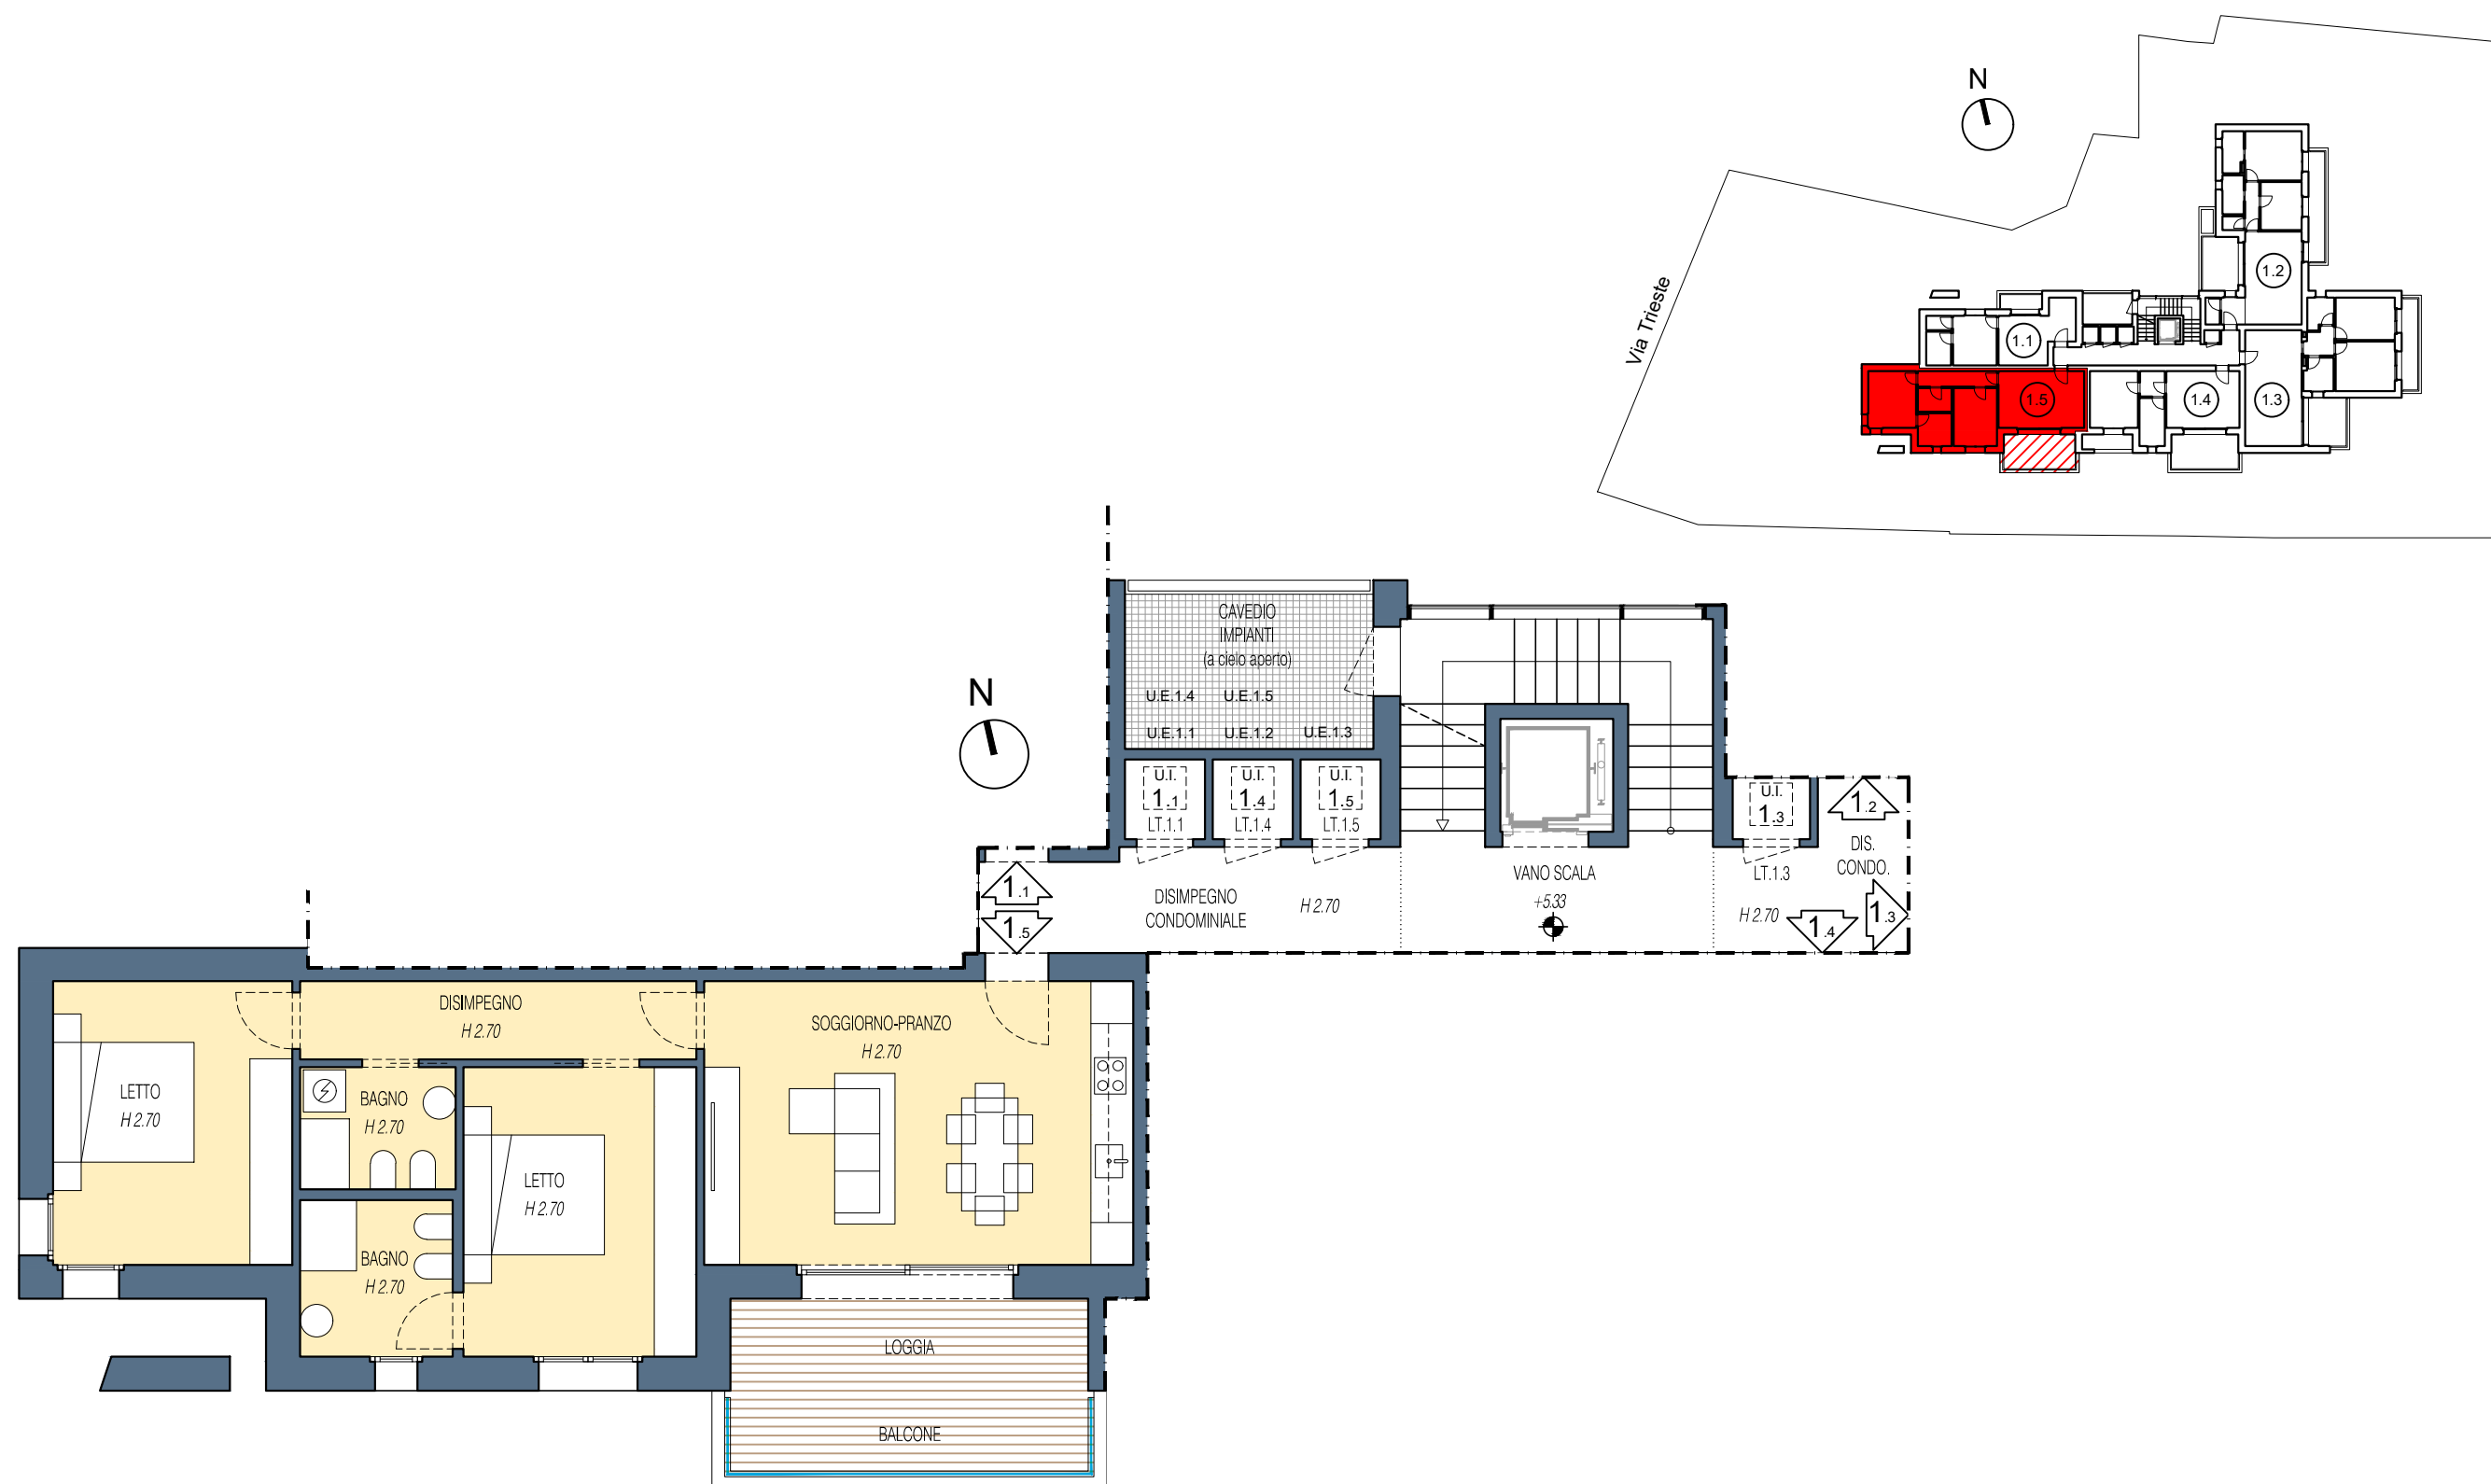

**Arteco Group srl**  
Via Baganza 41, 43125 Parma  
tel. 0521522211  
www.artecoparma.it

RESIDENZE  
**TRIESTE 41**

PIANO PRIMO  
**Plan. gen.**

PIANTA 1:200

Progettazione architettonica:  
**AUS srl** Società di progettazione  
Via Dalmazia 34/a, 43121 Parma  
tel./fax 0521230073 e-mail posta@studioaus.it