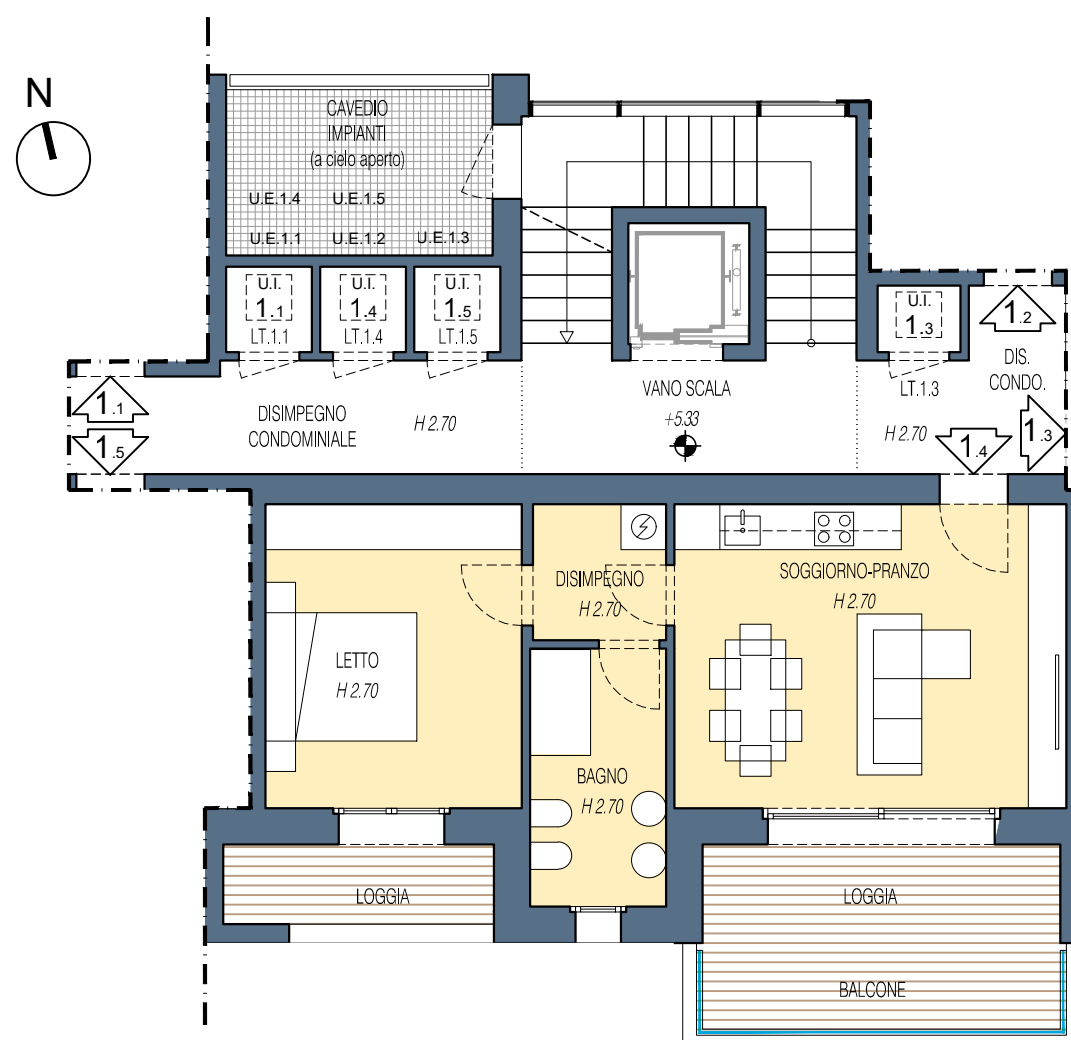

**Arteco Group srl**  
Via Baganza 41, 43125 Parma  
tel. 0521522211  
www.artecoparma.it

RESIDENZE  
**TRIESTE 41**

PIANO PRIMO  
**Plan. gen.**

PIANTA 1:200

Progettazione architettonica:  
**AUS srl** Società di progettazione  
Via Dalmazia 34/a, 43121 Parma  
tel./fax 0521230073 e-mail posta@studioaus.it