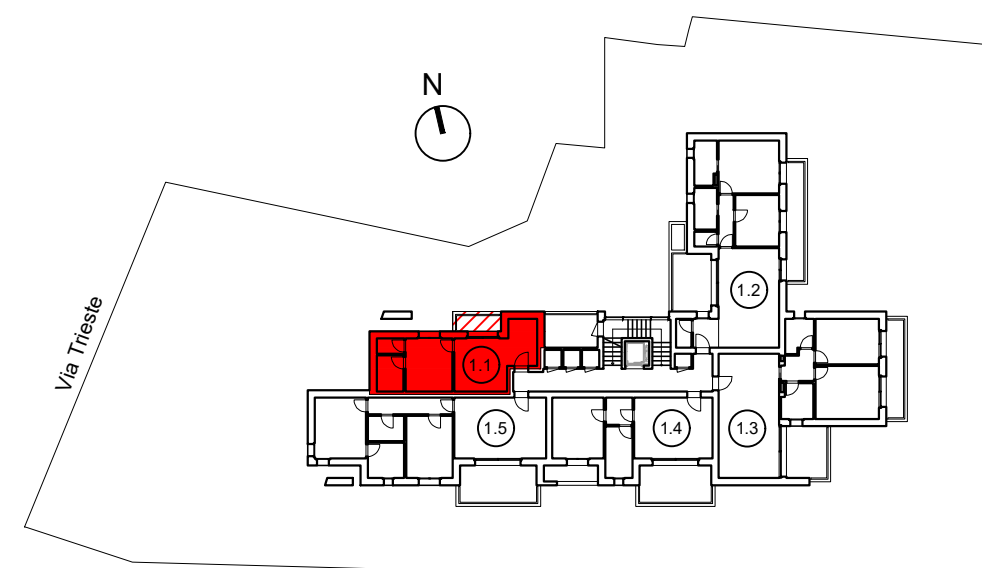

**Arteco Group srl**  
Via Baganza 41, 43125 Parma  
tel. 0521522211  
www.artecoparma.it

RESIDENZE  
**TRIESTE 41**

PIANO PRIMO  
**Plan. gen.**

PIANTA 1:200

Progettazione architettonica:  
**AUS srl** Società di progettazione  
Via Dalmazia 34/a, 43121 Parma  
tel./fax 0521230073 e-mail posta@studioaus.it