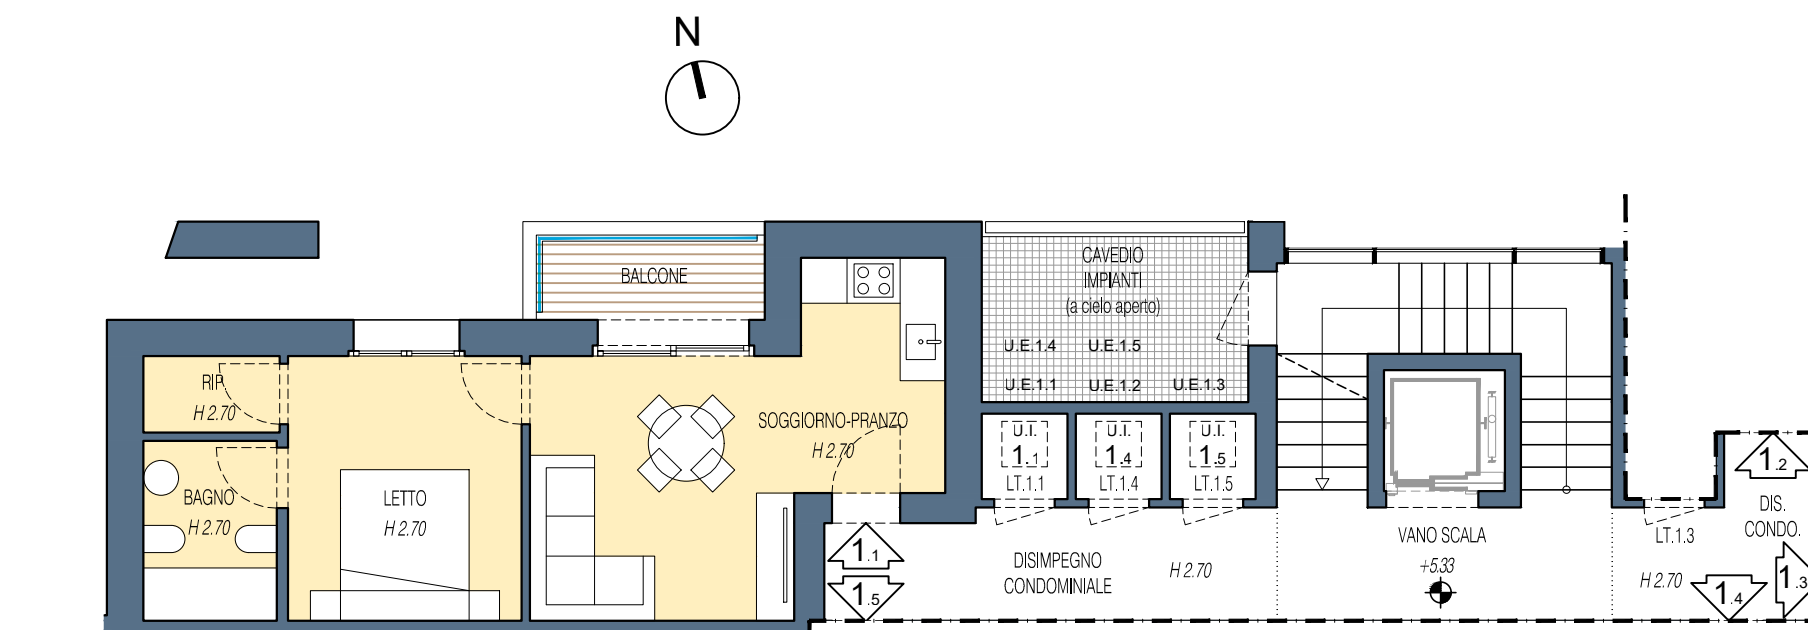

**Arteco Group srl**  
Via Baganza 41, 43125 Parma  
tel. 0521522211  
www.artecoparma.it

RESIDENZE  
**TRIESTE 41**

PIANO PRIMO  
**Plan. gen.**

PIANTA 1:200

Progettazione architettonica:  
**AUS srl** Società di progettazione  
Via Dalmazia 34/a, 43121 Parma  
tel./fax 0521230073 e-mail posta@studioaus.it