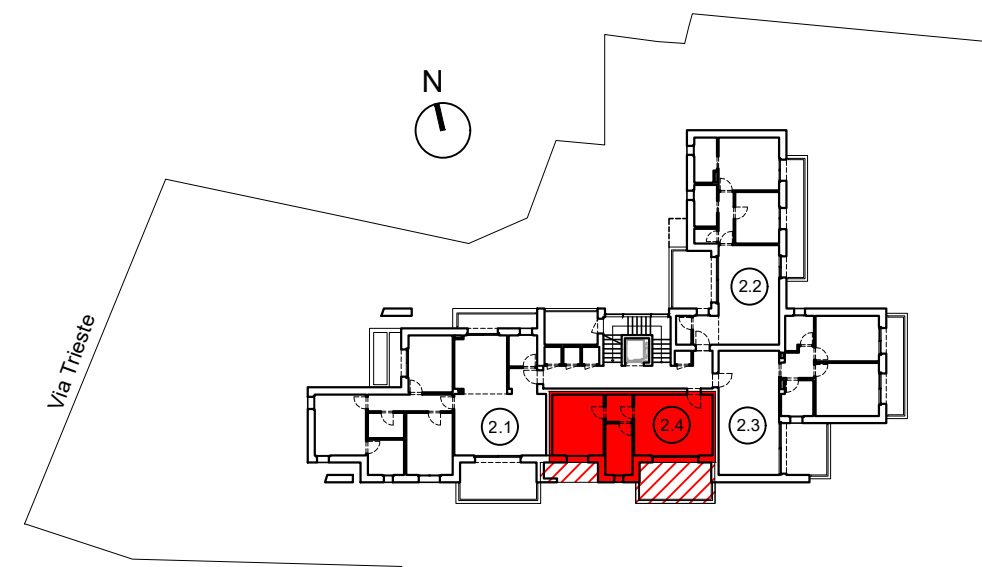

**Arteco Group srl**  
Via Baganza 41, 43125 Parma  
tel. 0521522211  
www.artecoparma.it

RESIDENZE  
**TRIESTE 41**

PIANO SECONDO  
**Plan. gen.**

PIANTA 1:200

Progettazione architettonica:  
**AUS srl** Società di progettazione  
Via Dalmazia 34/a, 43121 Parma  
tel./fax 0521230073 e-mail posta@studioaus.it