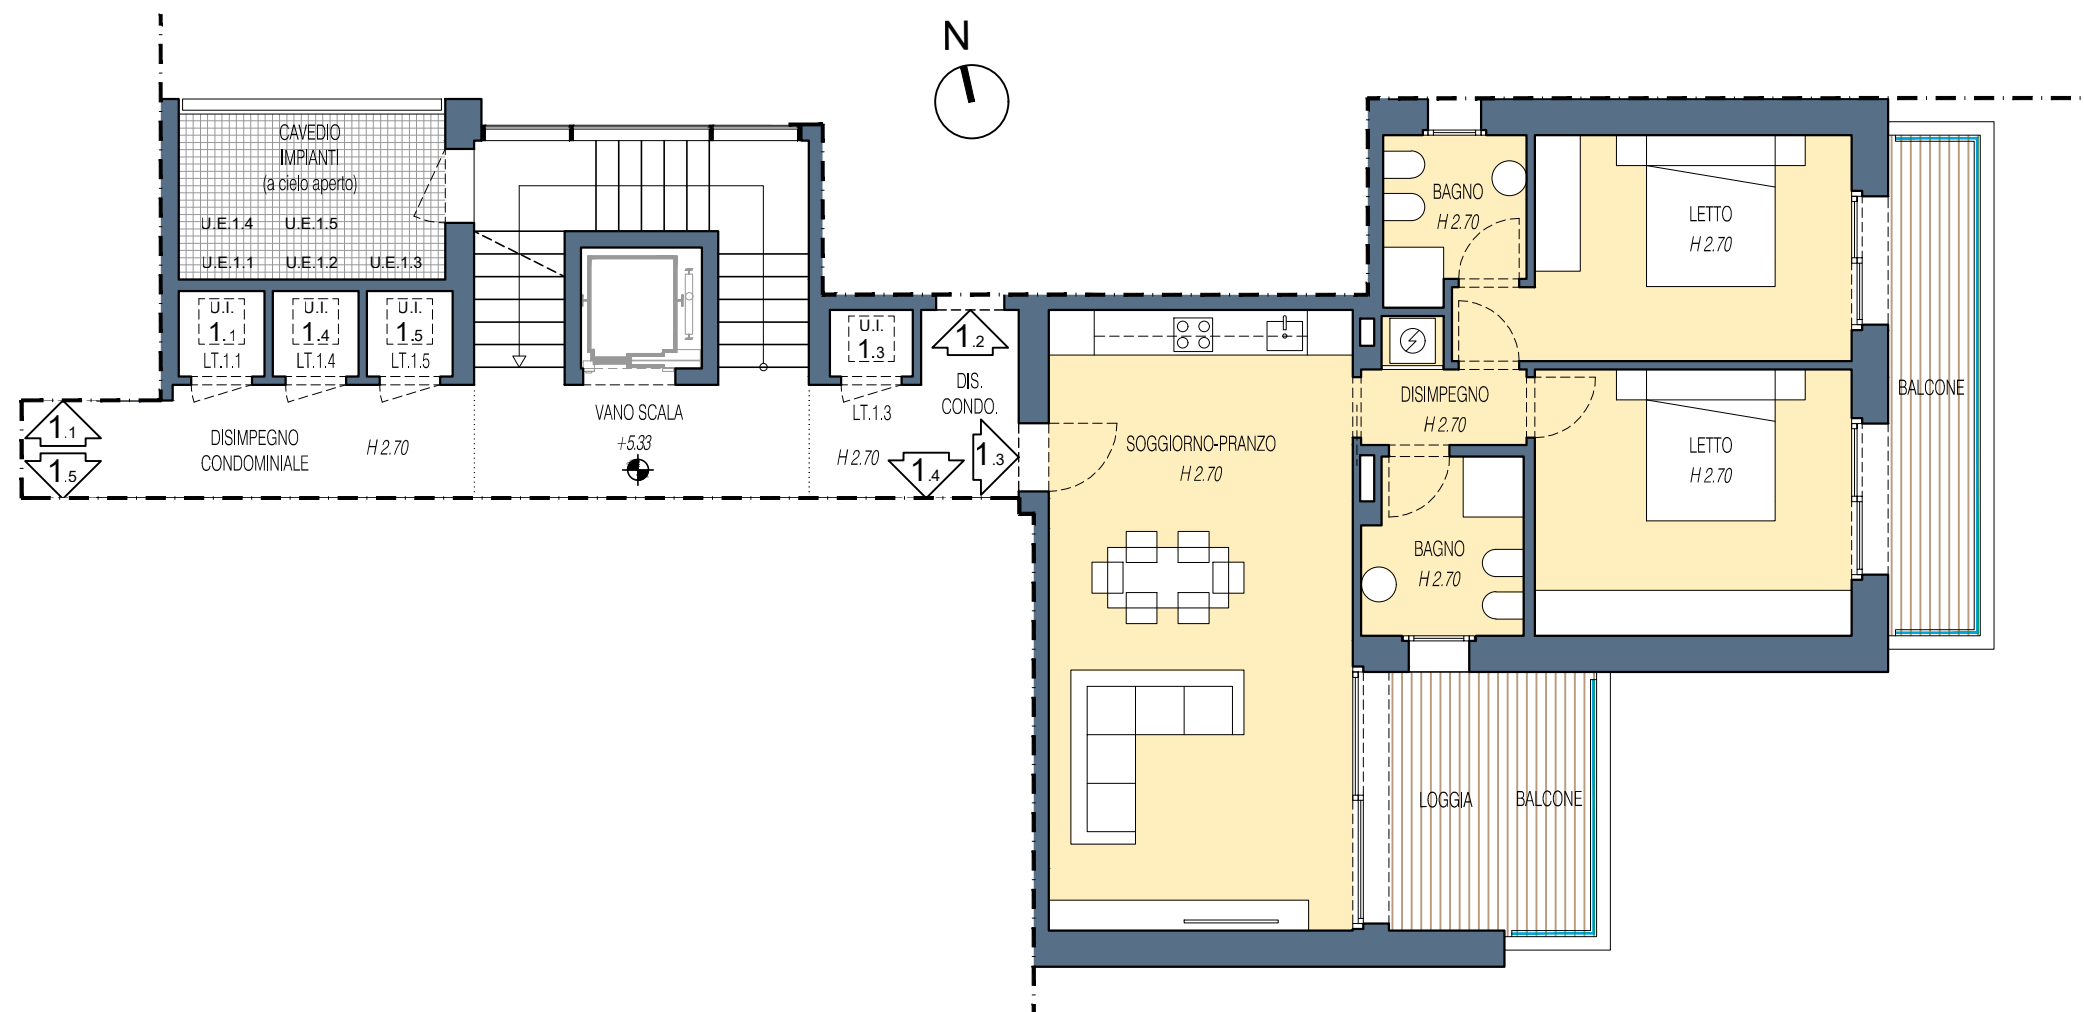

**Arteco Group srl**  
Via Baganza 41, 43125 Parma  
tel. 0521522211  
www.artecoparma.it

RESIDENZE  
**TRIESTE 41**

PIANO PRIMO  
**Plan. gen.**

PIANTA 1:200

Progettazione architettonica:  
**AUS srl** Società di progettazione  
Via Dalmazia 34/a, 43121 Parma  
tel./fax 0521230073 e-mail posta@studioaus.it