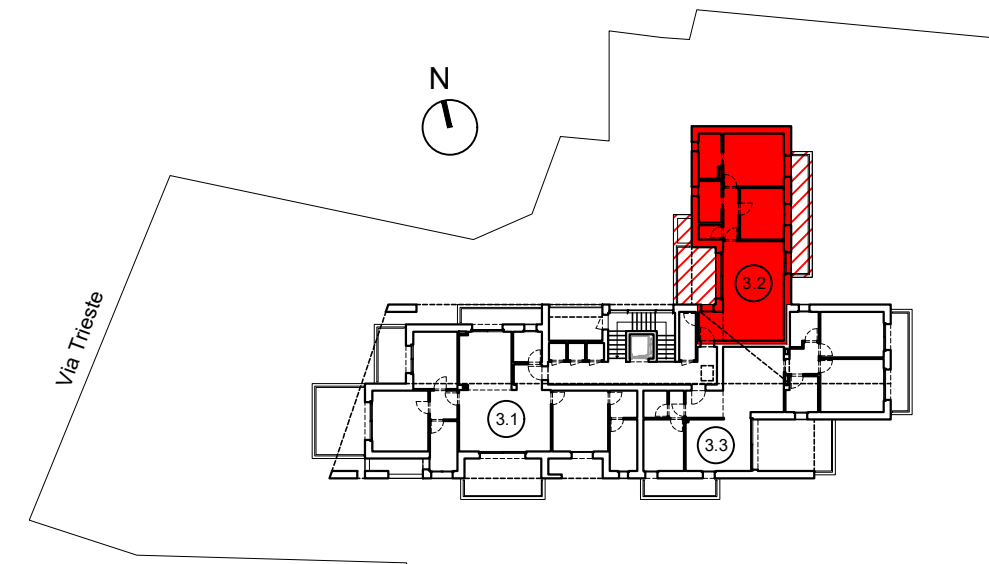

**Arteco Group srl**  
Via Baganza 41, 43125 Parma  
tel. 0521522211  
www.artecoparma.it

RESIDENZE  
**TRIESTE 41**

PIANO TERZO  
**Plan. gen.**

PIANTA 1:200

Progettazione architettonica:  
**AUS srl** Società di progettazione  
Via Dalmazia 34/a, 43121 Parma  
tel./fax 0521230073 e-mail posta@studioaus.it