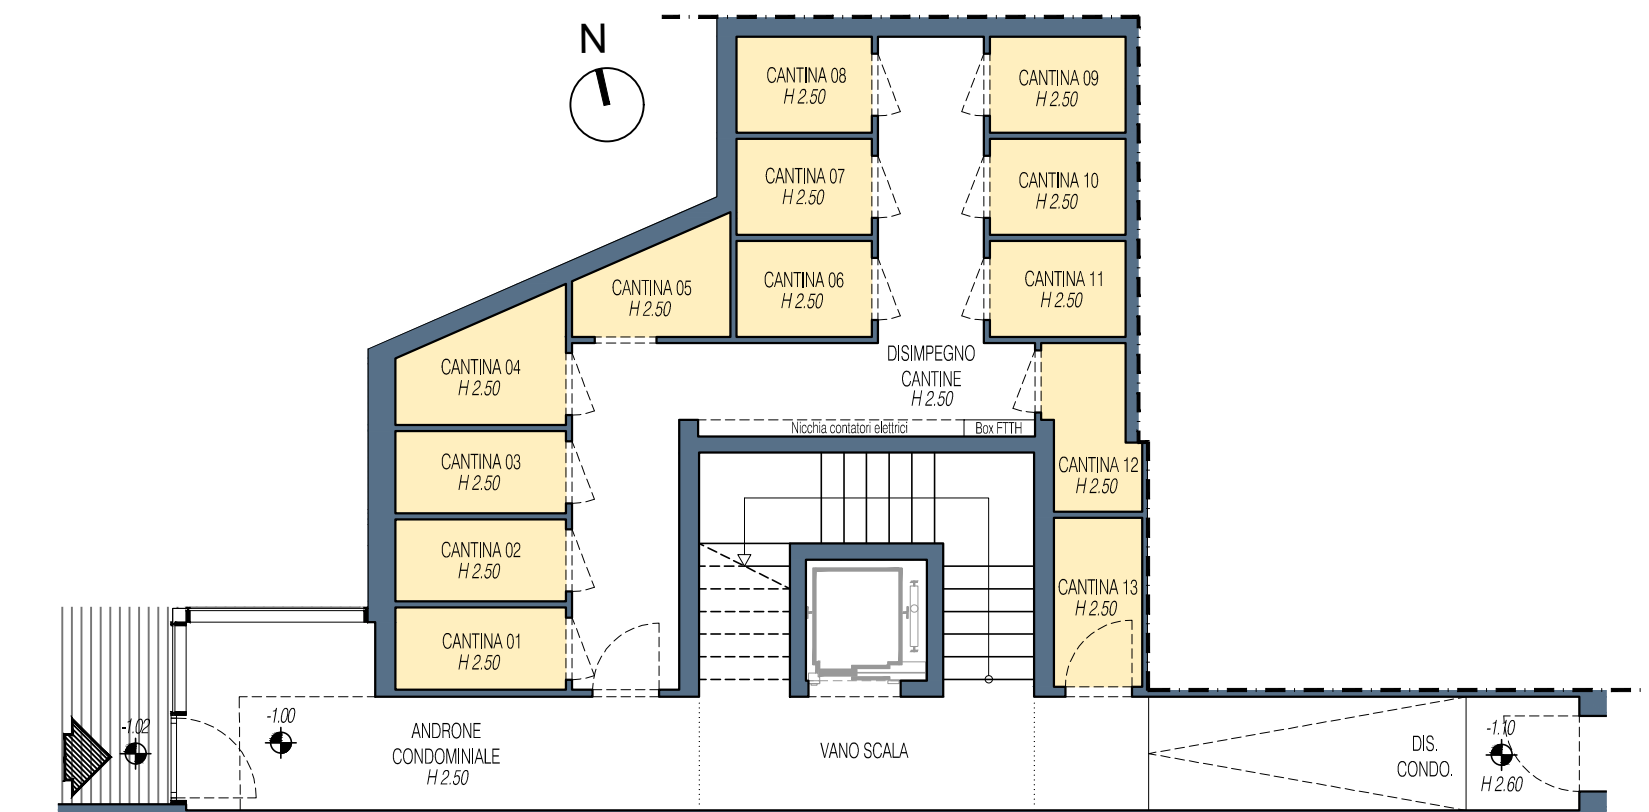

RESIDENZE  
**TRIESTE 41**

PIANO RIALZATO  
**Plan. gen.**

PIANTA 1:200

Progettazione architettonica:  
**AUS srl** Società di progettazione  
Via Dalmazia 34/a, 43121 Parma  
tel./fax 0521230073 e-mail posta@studioaus.it