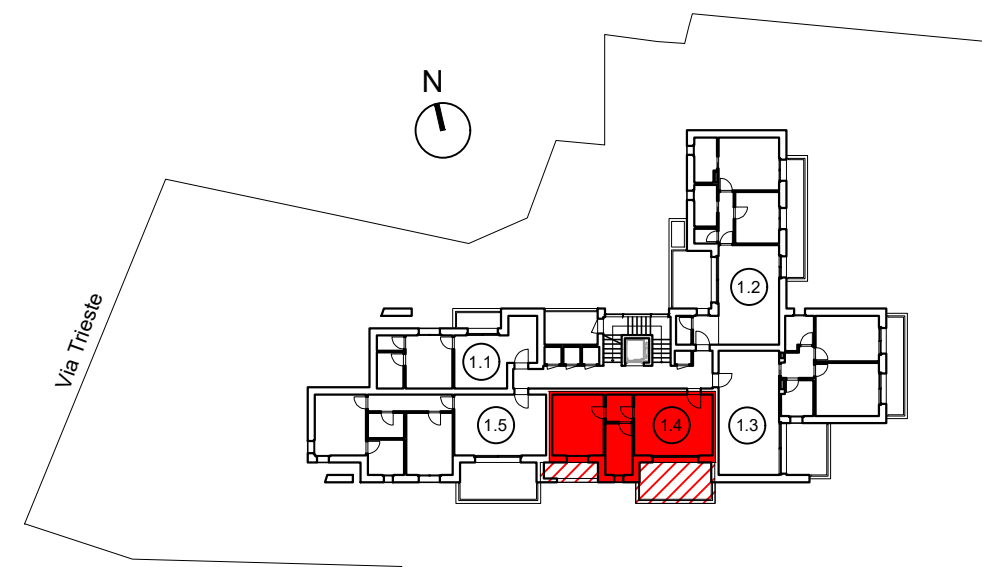

**Arteco Group srl**  
Via Baganza 41, 43125 Parma  
tel. 0521522211  
www.artecoparma.it

RESIDENZE  
**TRIESTE 41**

PIANO PRIMO  
**Plan. gen.**

PIANTA 1:200

Progettazione architettonica:  
**AUS srl** Società di progettazione  
Via Dalmazia 34/a, 43121 Parma  
tel./fax 0521230073 e-mail posta@studioaus.it