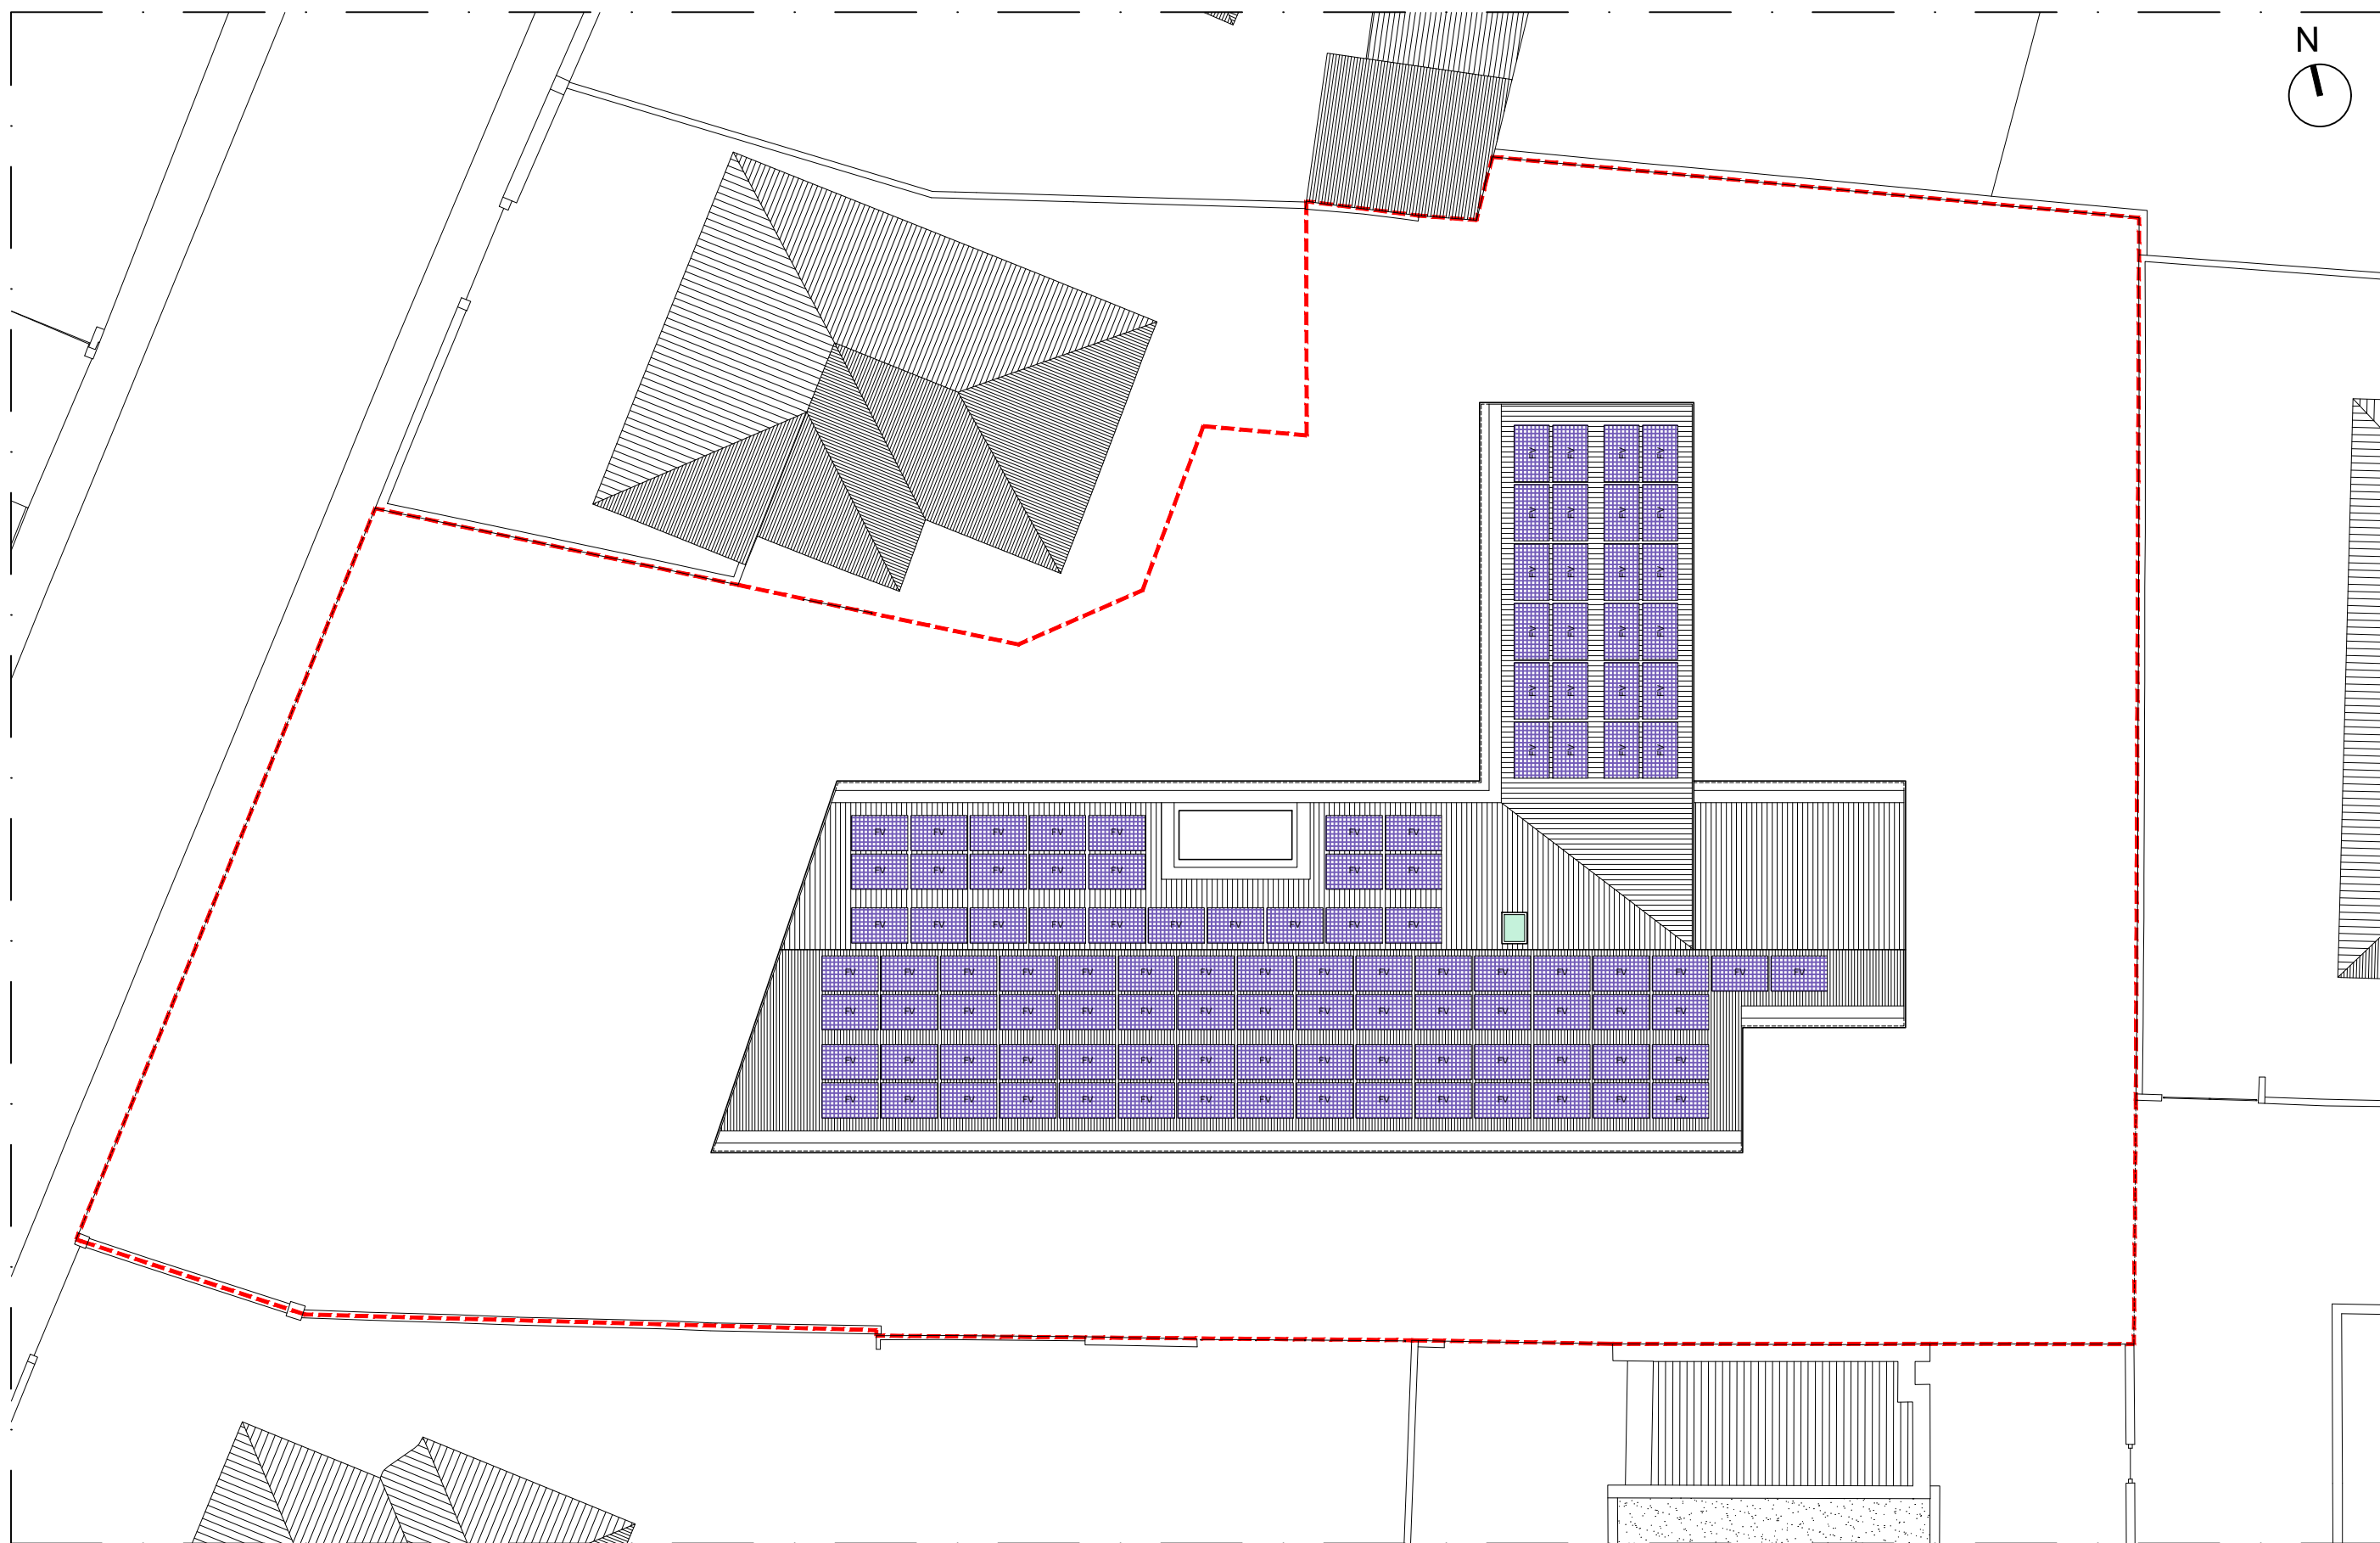

**Arteco Group srl**  
Via Baganza 41, 43125 Parma  
tel. 0521522211  
www.artecoparma.it

RESIDENZE  
**TRIESTE 41**

PIANO TERZO  
**Plan. gen.**

PIANTA 1:200

Progettazione architettonica:  
**AUS srl** Società di progettazione  
Via Dalmazia 34/a, 43121 Parma  
tel./fax 0521230073 e-mail posta@studioaus.it