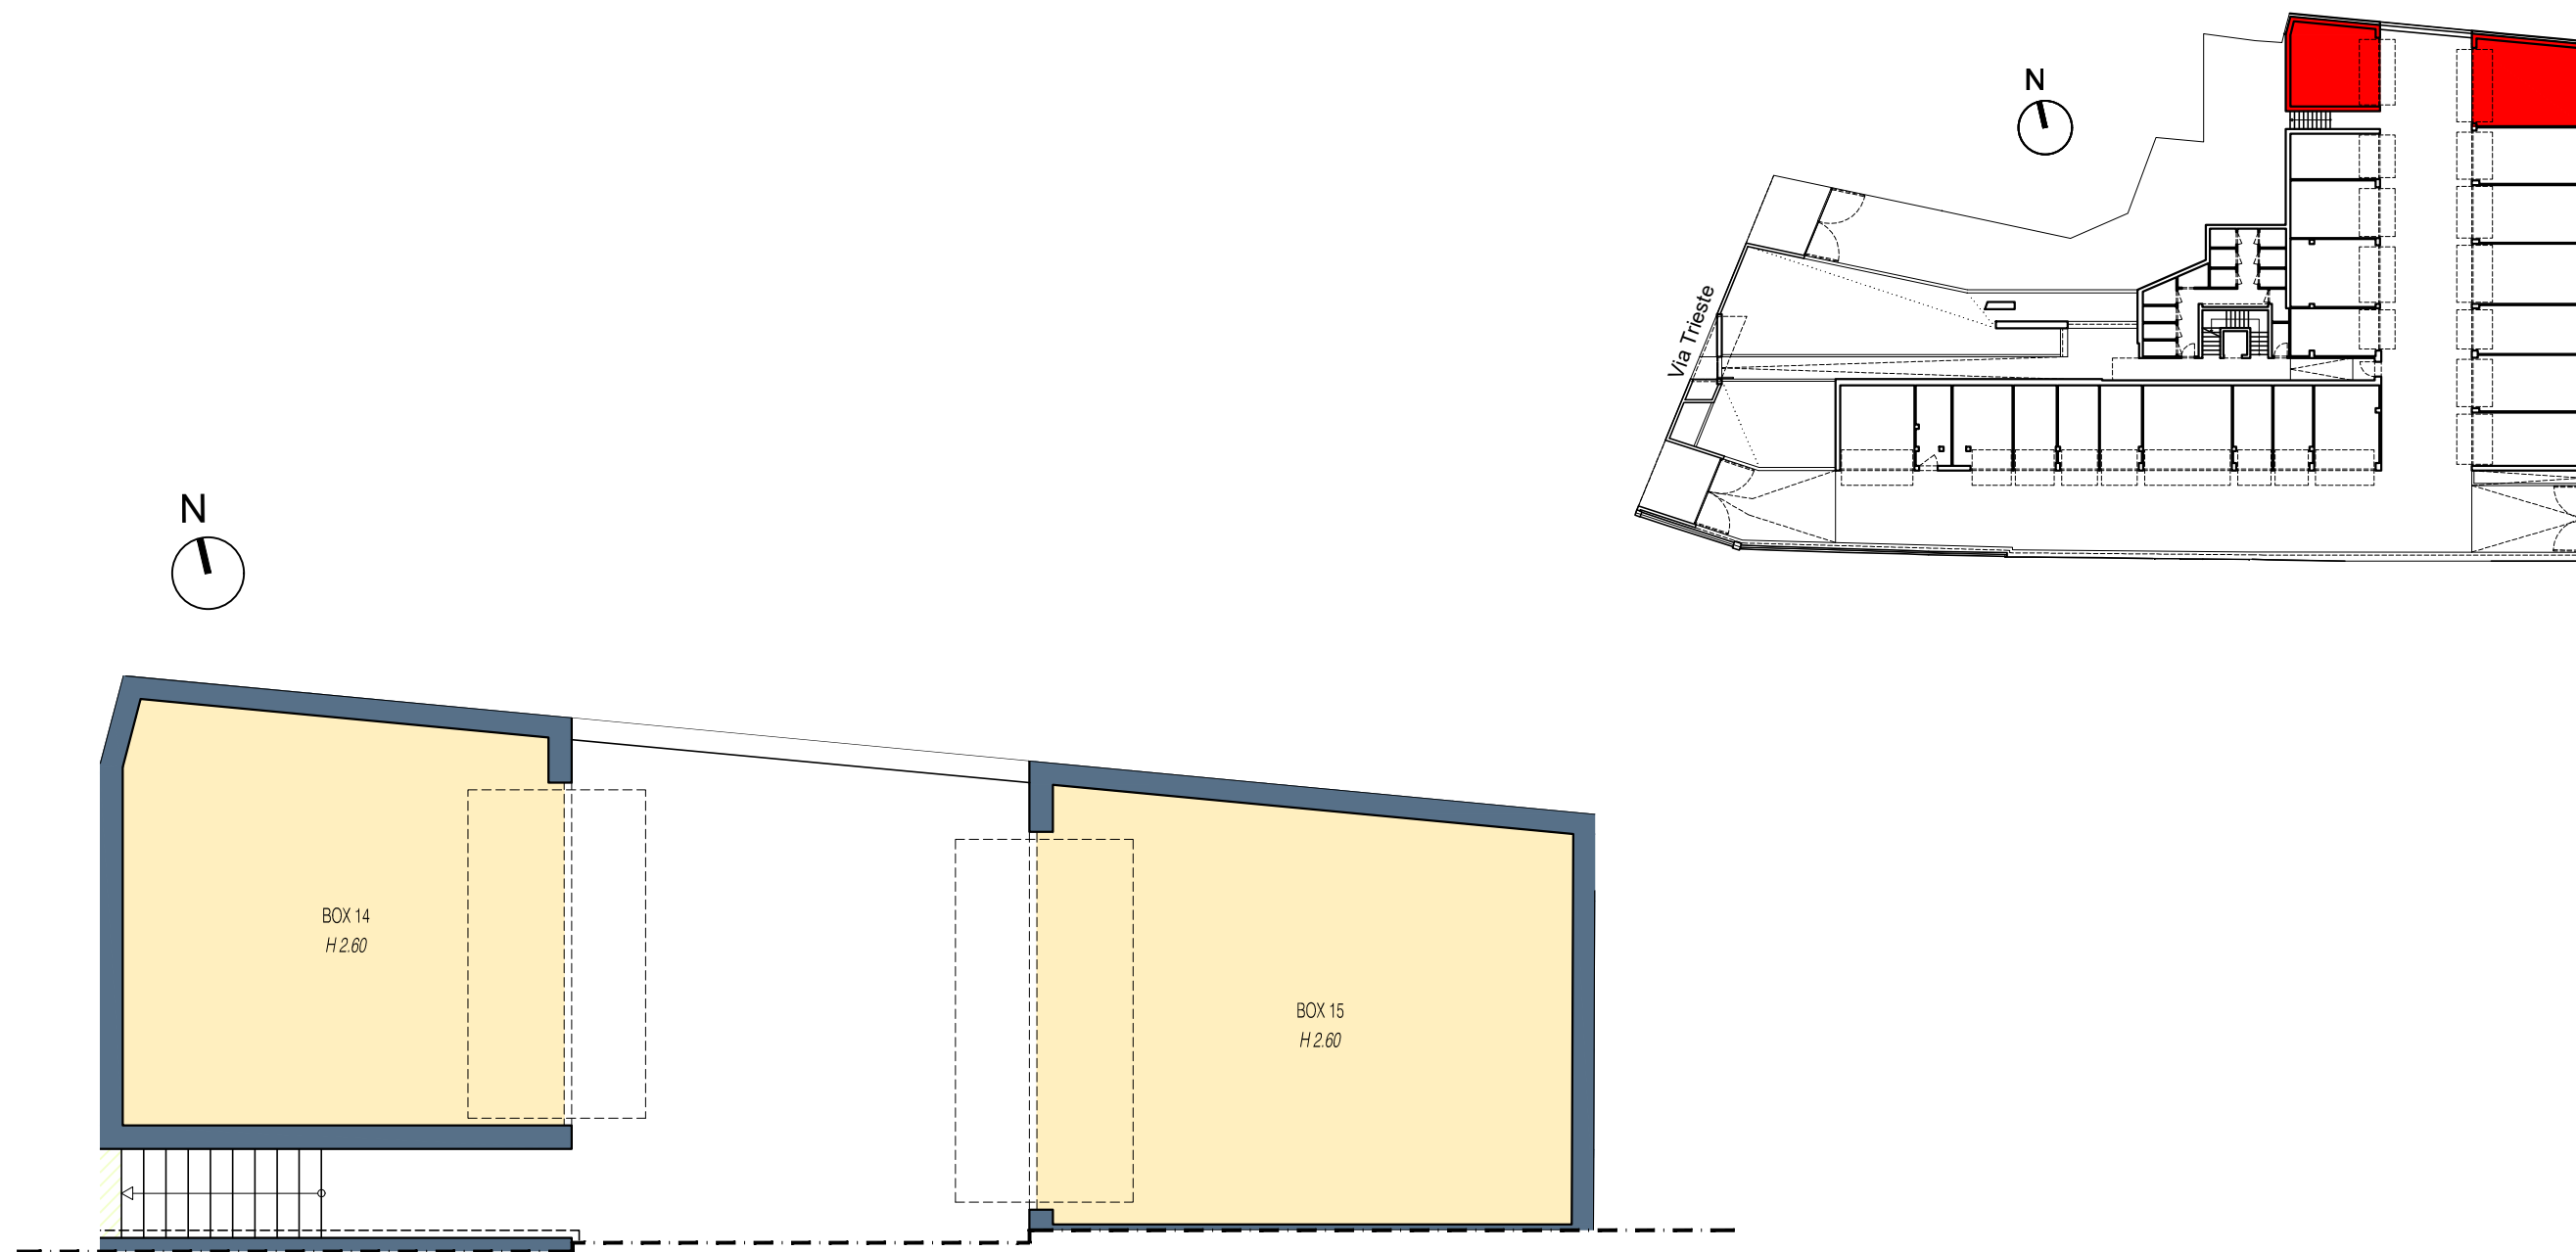

RESIDENZE  
**TRIESTE 41**

PIANO RIALZATO  
**Plan. gen.**

PIANTA 1:200

Progettazione architettonica:  
**AUS srl** Società di progettazione  
Via Dalmazia 34/a, 43121 Parma  
tel./fax 0521230073 e-mail posta@studioaus.it