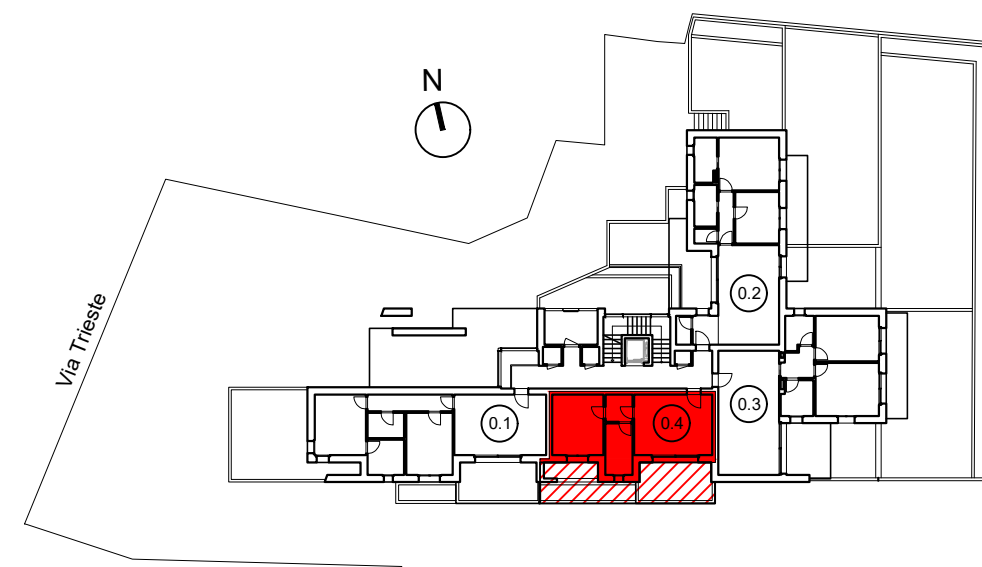

**Arteco Group srl**  
 Via Baganza 41, 43125 Parma  
 tel. 0521522211  
 www.artecoparma.it

RESIDENZE  
**TRIESTE 41**

PIANO RIALZATO  
**U.I. - 0.2**

PIANTA 1:100

Progettazione architettonica:  
**AUS srl** Società di progettazione  
 Via Dalmazia 34/a, 43121 Parma  
 tel./fax 0521230073 e-mail posta@studioaus.it