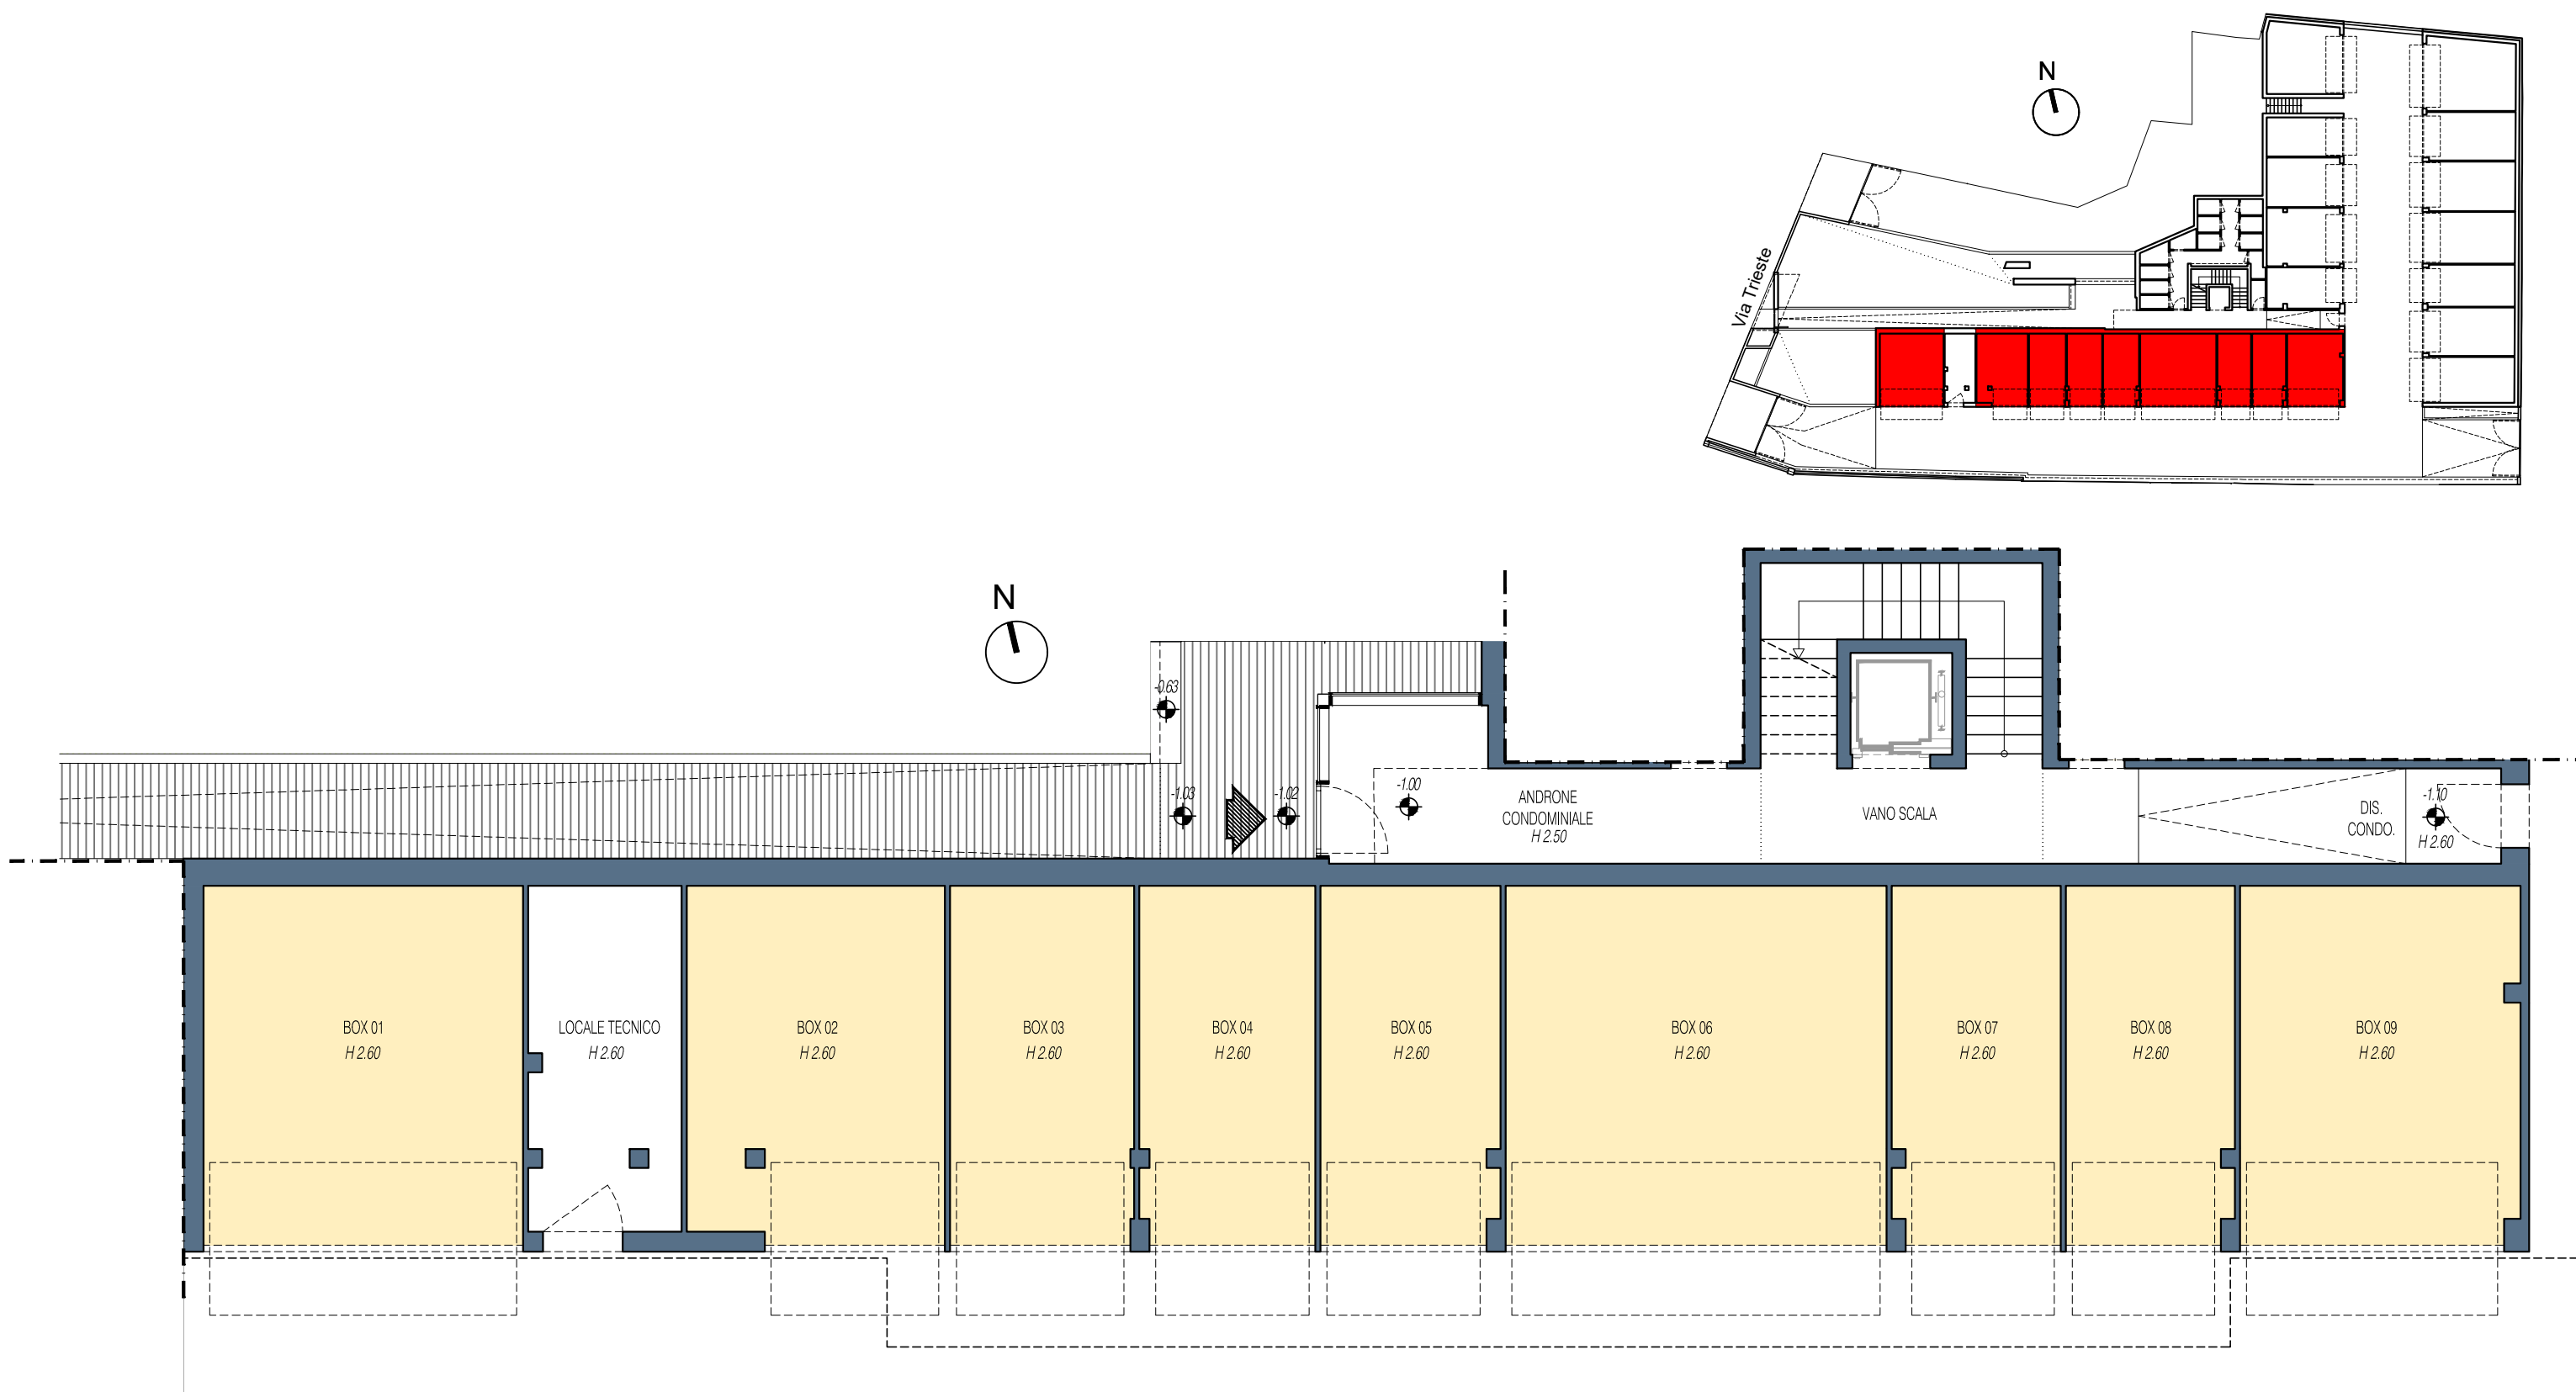

RESIDENZE  
**TRIESTE 41**

PIANO RIALZATO  
**Plan. gen.**

PIANTA 1:200

Progettazione architettonica:  
**AUS srl** Società di progettazione  
Via Dalmazia 34/a, 43121 Parma  
tel./fax 0521230073 e-mail posta@studioaus.it