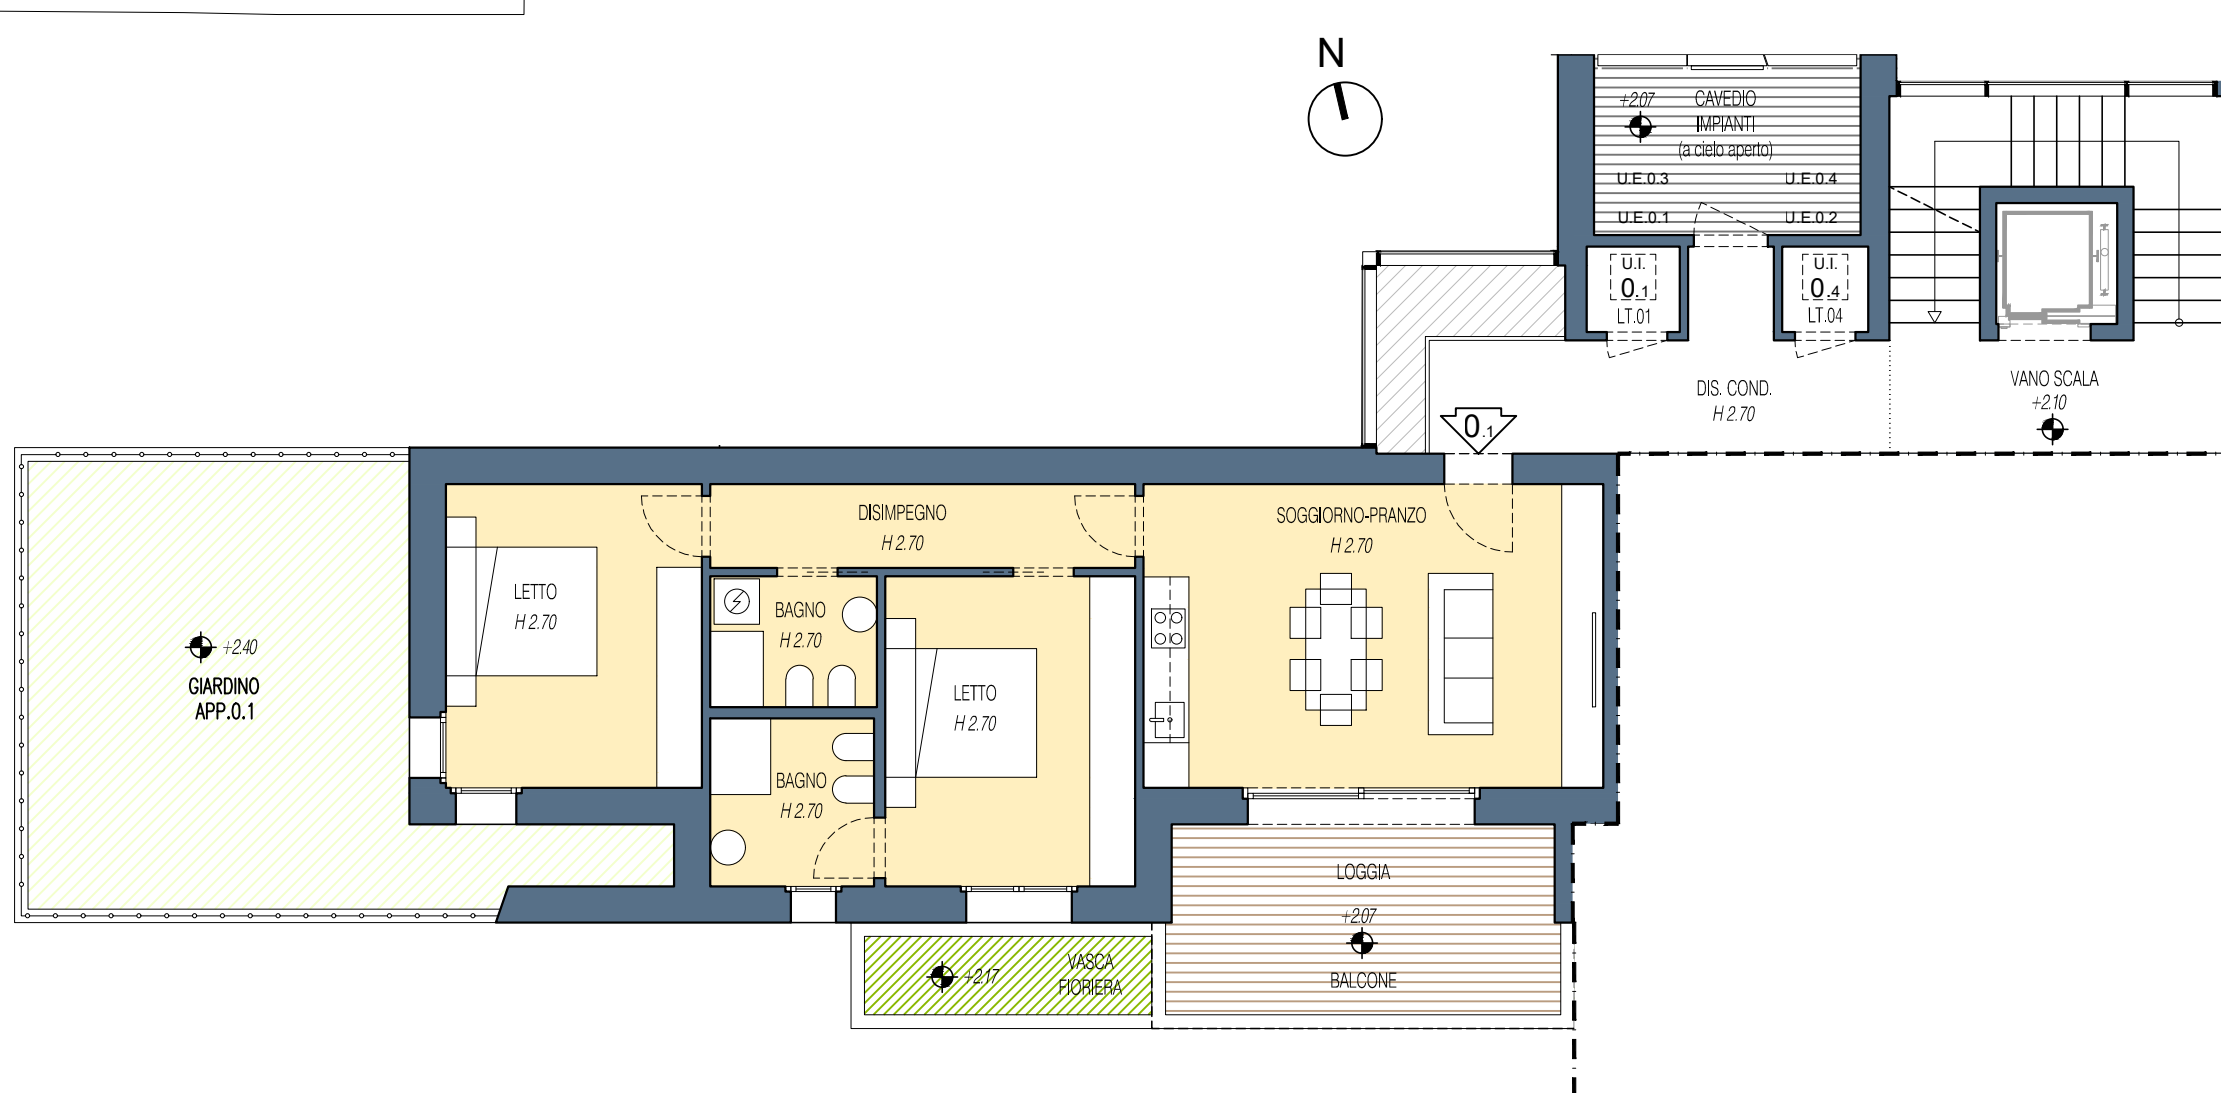

RESIDENZE  
**TRIESTE 41**

PIANO RIALZATO  
**Plan. gen.**

PIANTA 1:200

Progettazione architettonica:  
**AUS srl** Società di progettazione  
Via Dalmazia 34/a, 43121 Parma  
tel./fax 0521230073 e-mail posta@studioaus.it