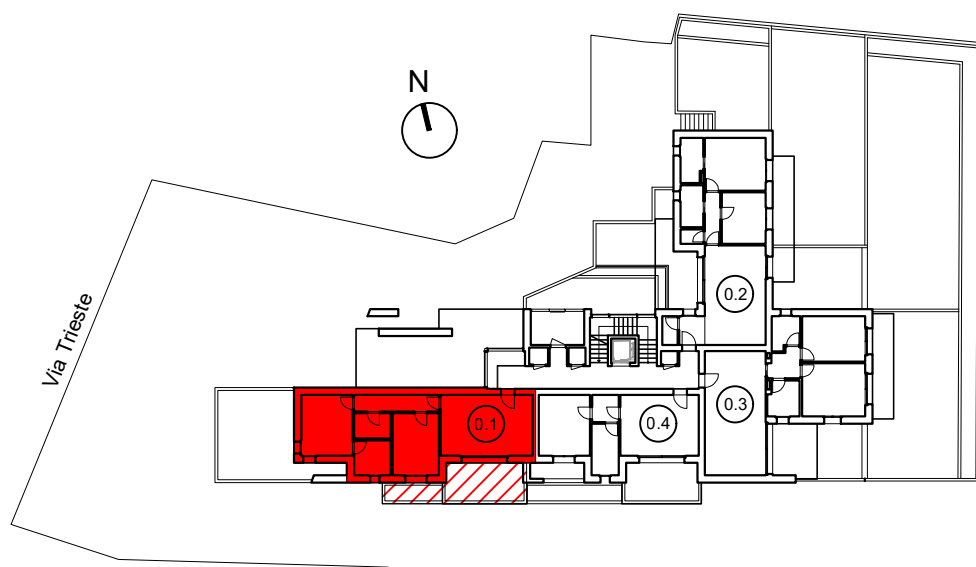

RESIDENZE  
**TRIESTE 41**

PIANO RIALZATO  
**Plan. gen.**

PIANTA 1:200

Progettazione architettonica:  
**AUS srl** Società di progettazione  
Via Dalmazia 34/a, 43121 Parma  
tel./fax 0521230073 e-mail posta@studioaus.it