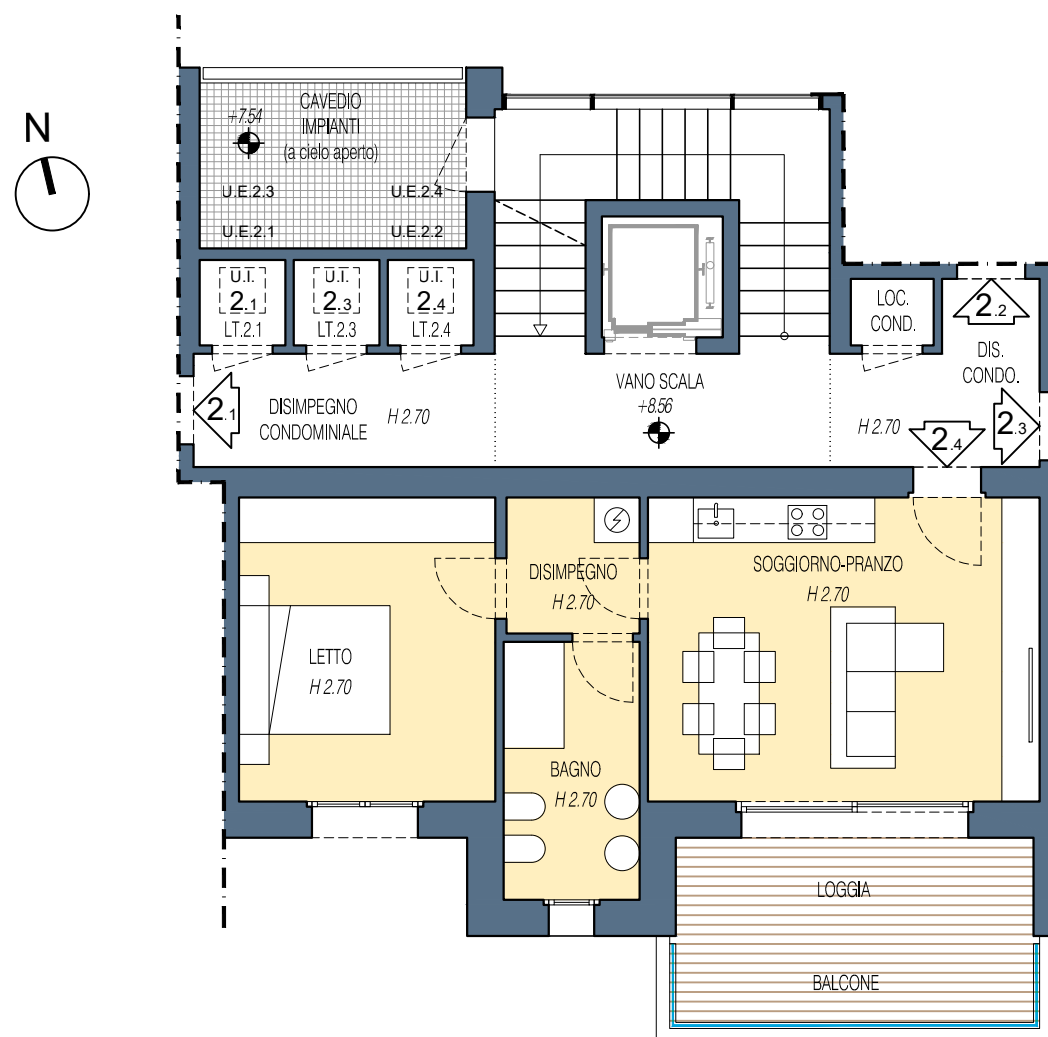

**Arteco Group srl**  
Via Baganza 41, 43125 Parma  
tel. 0521522211  
www.artecoparma.it

RESIDENZE  
**TRIESTE 41**

PIANO SECONDO  
**Plan. gen.**

PIANTA 1:200

Progettazione architettonica:  
**AUS srl** Società di progettazione  
Via Dalmazia 34/a, 43121 Parma  
tel./fax 0521230073 e-mail posta@studioaus.it