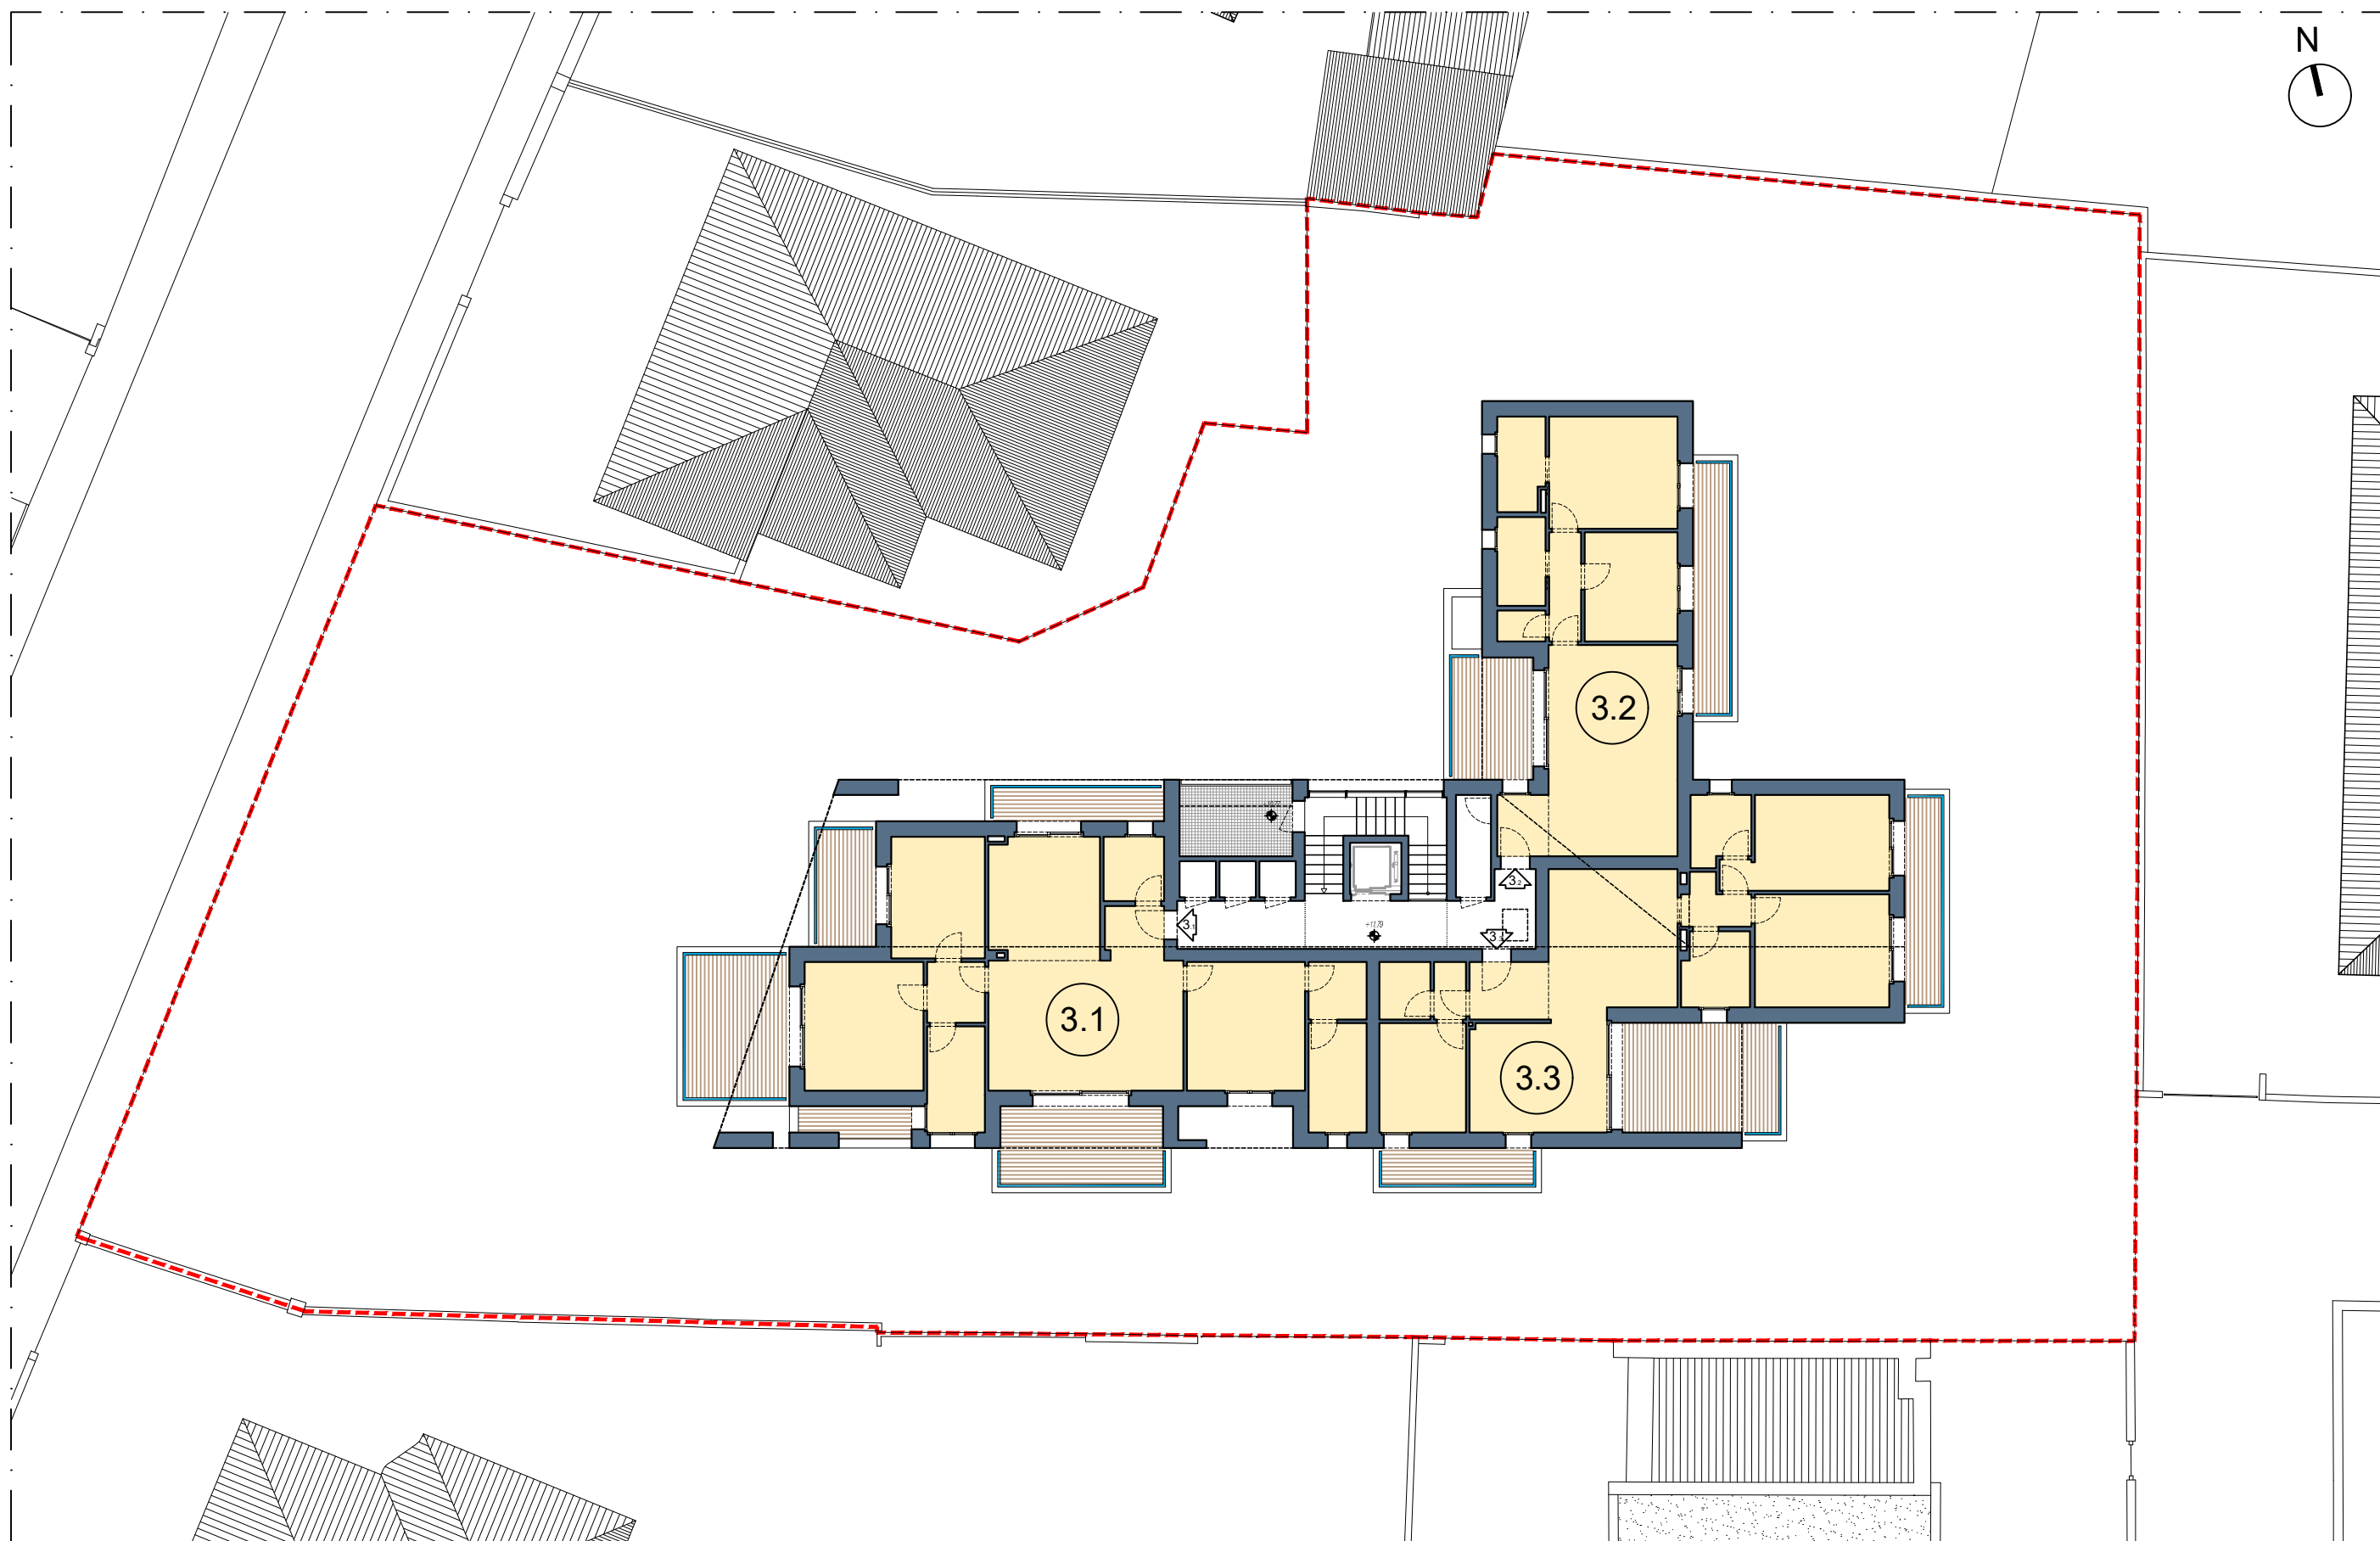

**Arteco Group srl**  
Via Baganza 41, 43125 Parma  
tel. 0521522211  
www.artecoparma.it

RESIDENZE  
**TRIESTE 41**

PIANO SECONDO  
**Plan. gen.**

PIANTA 1:200

Progettazione architettonica:  
**AUS srl** Società di progettazione  
Via Dalmazia 34/a, 43121 Parma  
tel./fax 0521230073 e-mail posta@studioaus.it