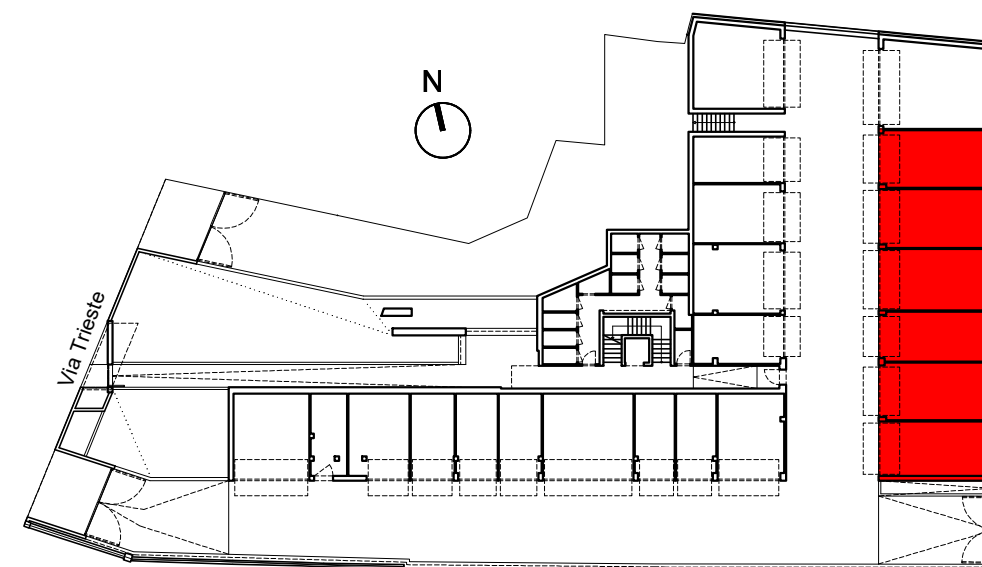

RESIDENZE  
**TRIESTE 41**

PIANO RIALZATO  
**Plan. gen.**

PIANTA 1:200

Progettazione architettonica:  
**AUS srl** Società di progettazione  
Via Dalmazia 34/a, 43121 Parma  
tel./fax 0521230073 e-mail posta@studioaus.it