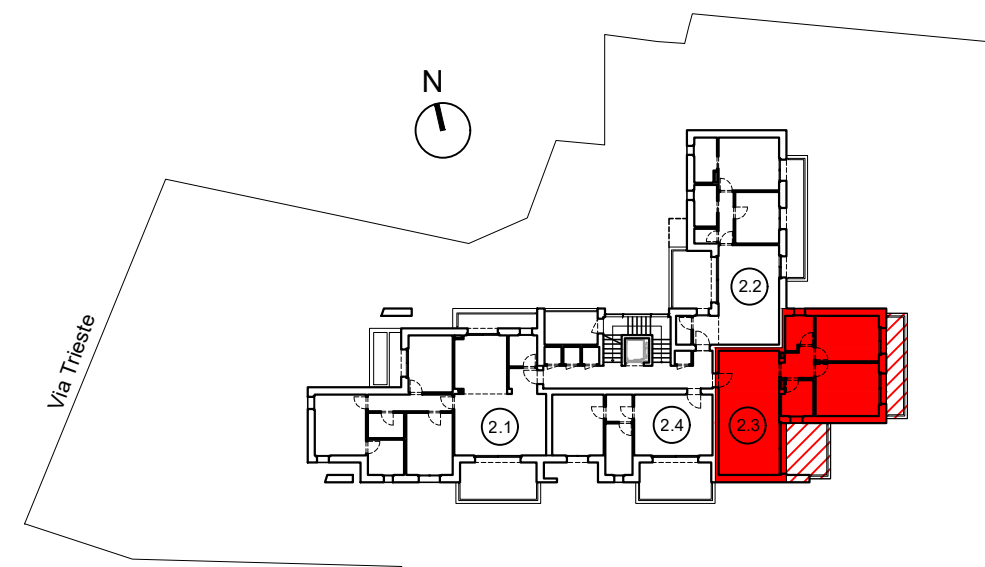

**Arteco Group srl**  
Via Baganza 41, 43125 Parma  
tel. 0521522211  
www.artecoparma.it

RESIDENZE  
**TRIESTE 41**

PIANO SECONDO  
**Plan. gen.**

PIANTA 1:200

Progettazione architettonica:  
**AUS srl** Società di progettazione  
Via Dalmazia 34/a, 43121 Parma  
tel./fax 0521230073 e-mail posta@studioaus.it