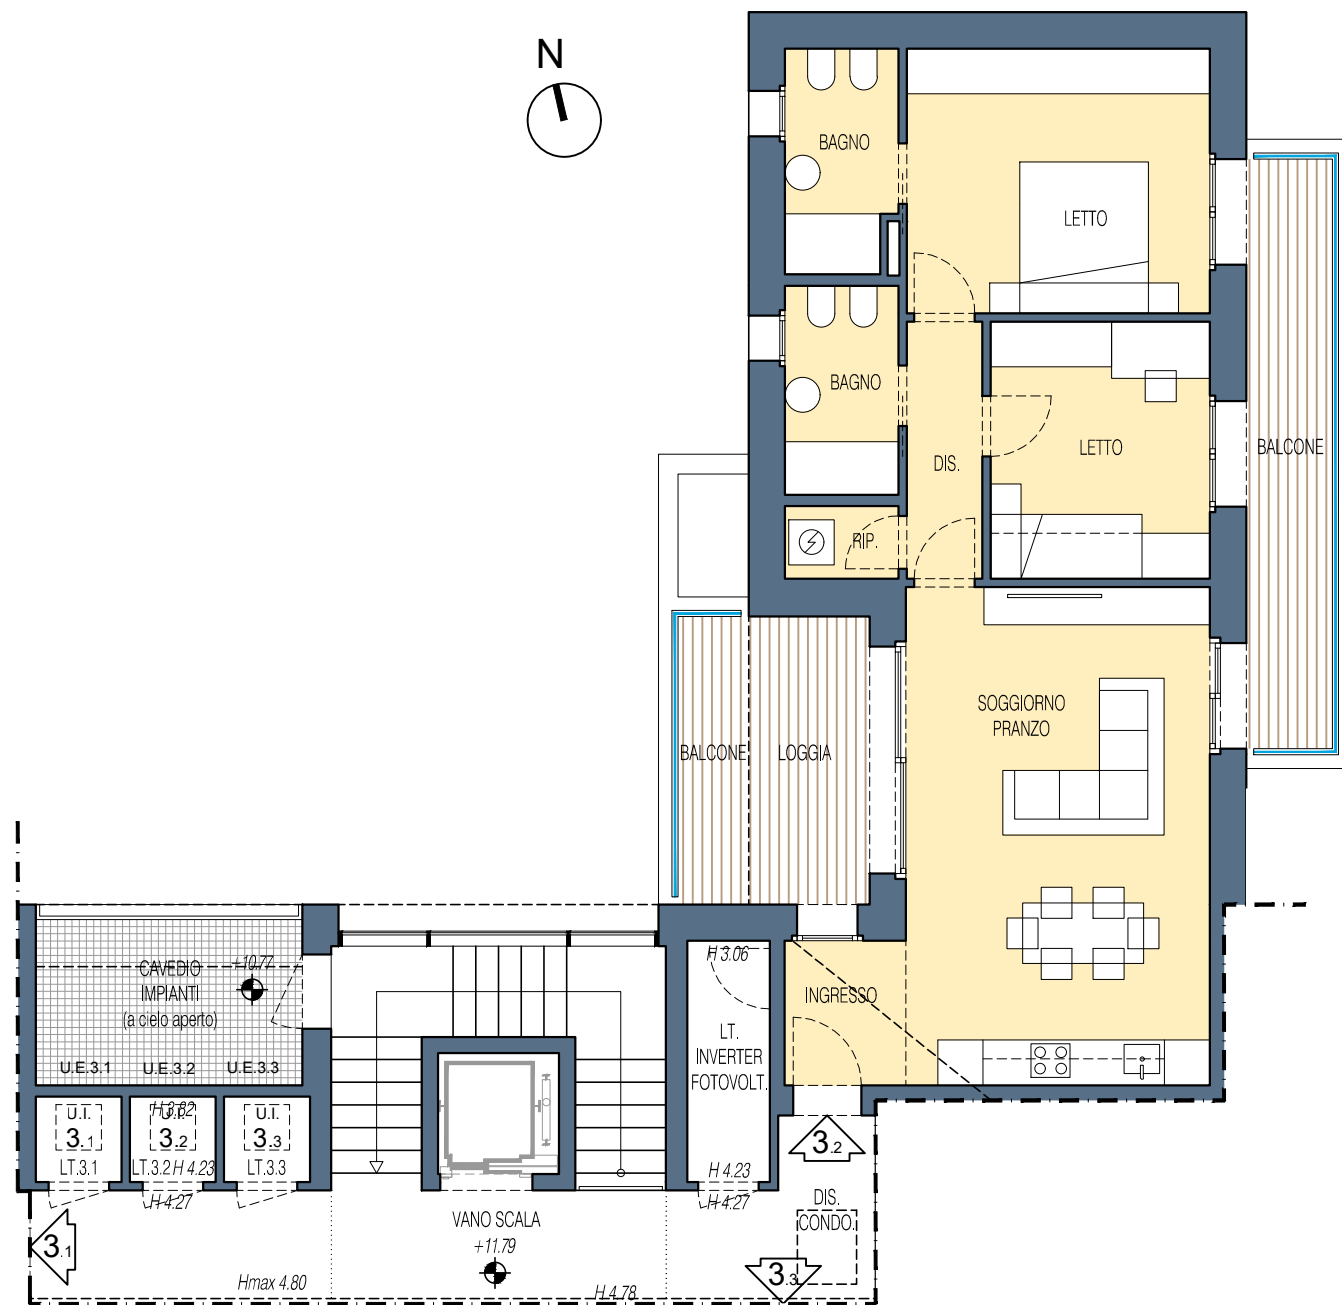

**Arteco Group srl**  
Via Baganza 41, 43125 Parma  
tel. 0521522211  
www.artecoparma.it

RESIDENZE  
**TRIESTE 41**

PIANO TERZO  
**Plan. gen.**

PIANTA 1:200

Progettazione architettonica:  
**AUS srl** Società di progettazione  
Via Dalmazia 34/a, 43121 Parma  
tel./fax 0521230073 e-mail posta@studioaus.it