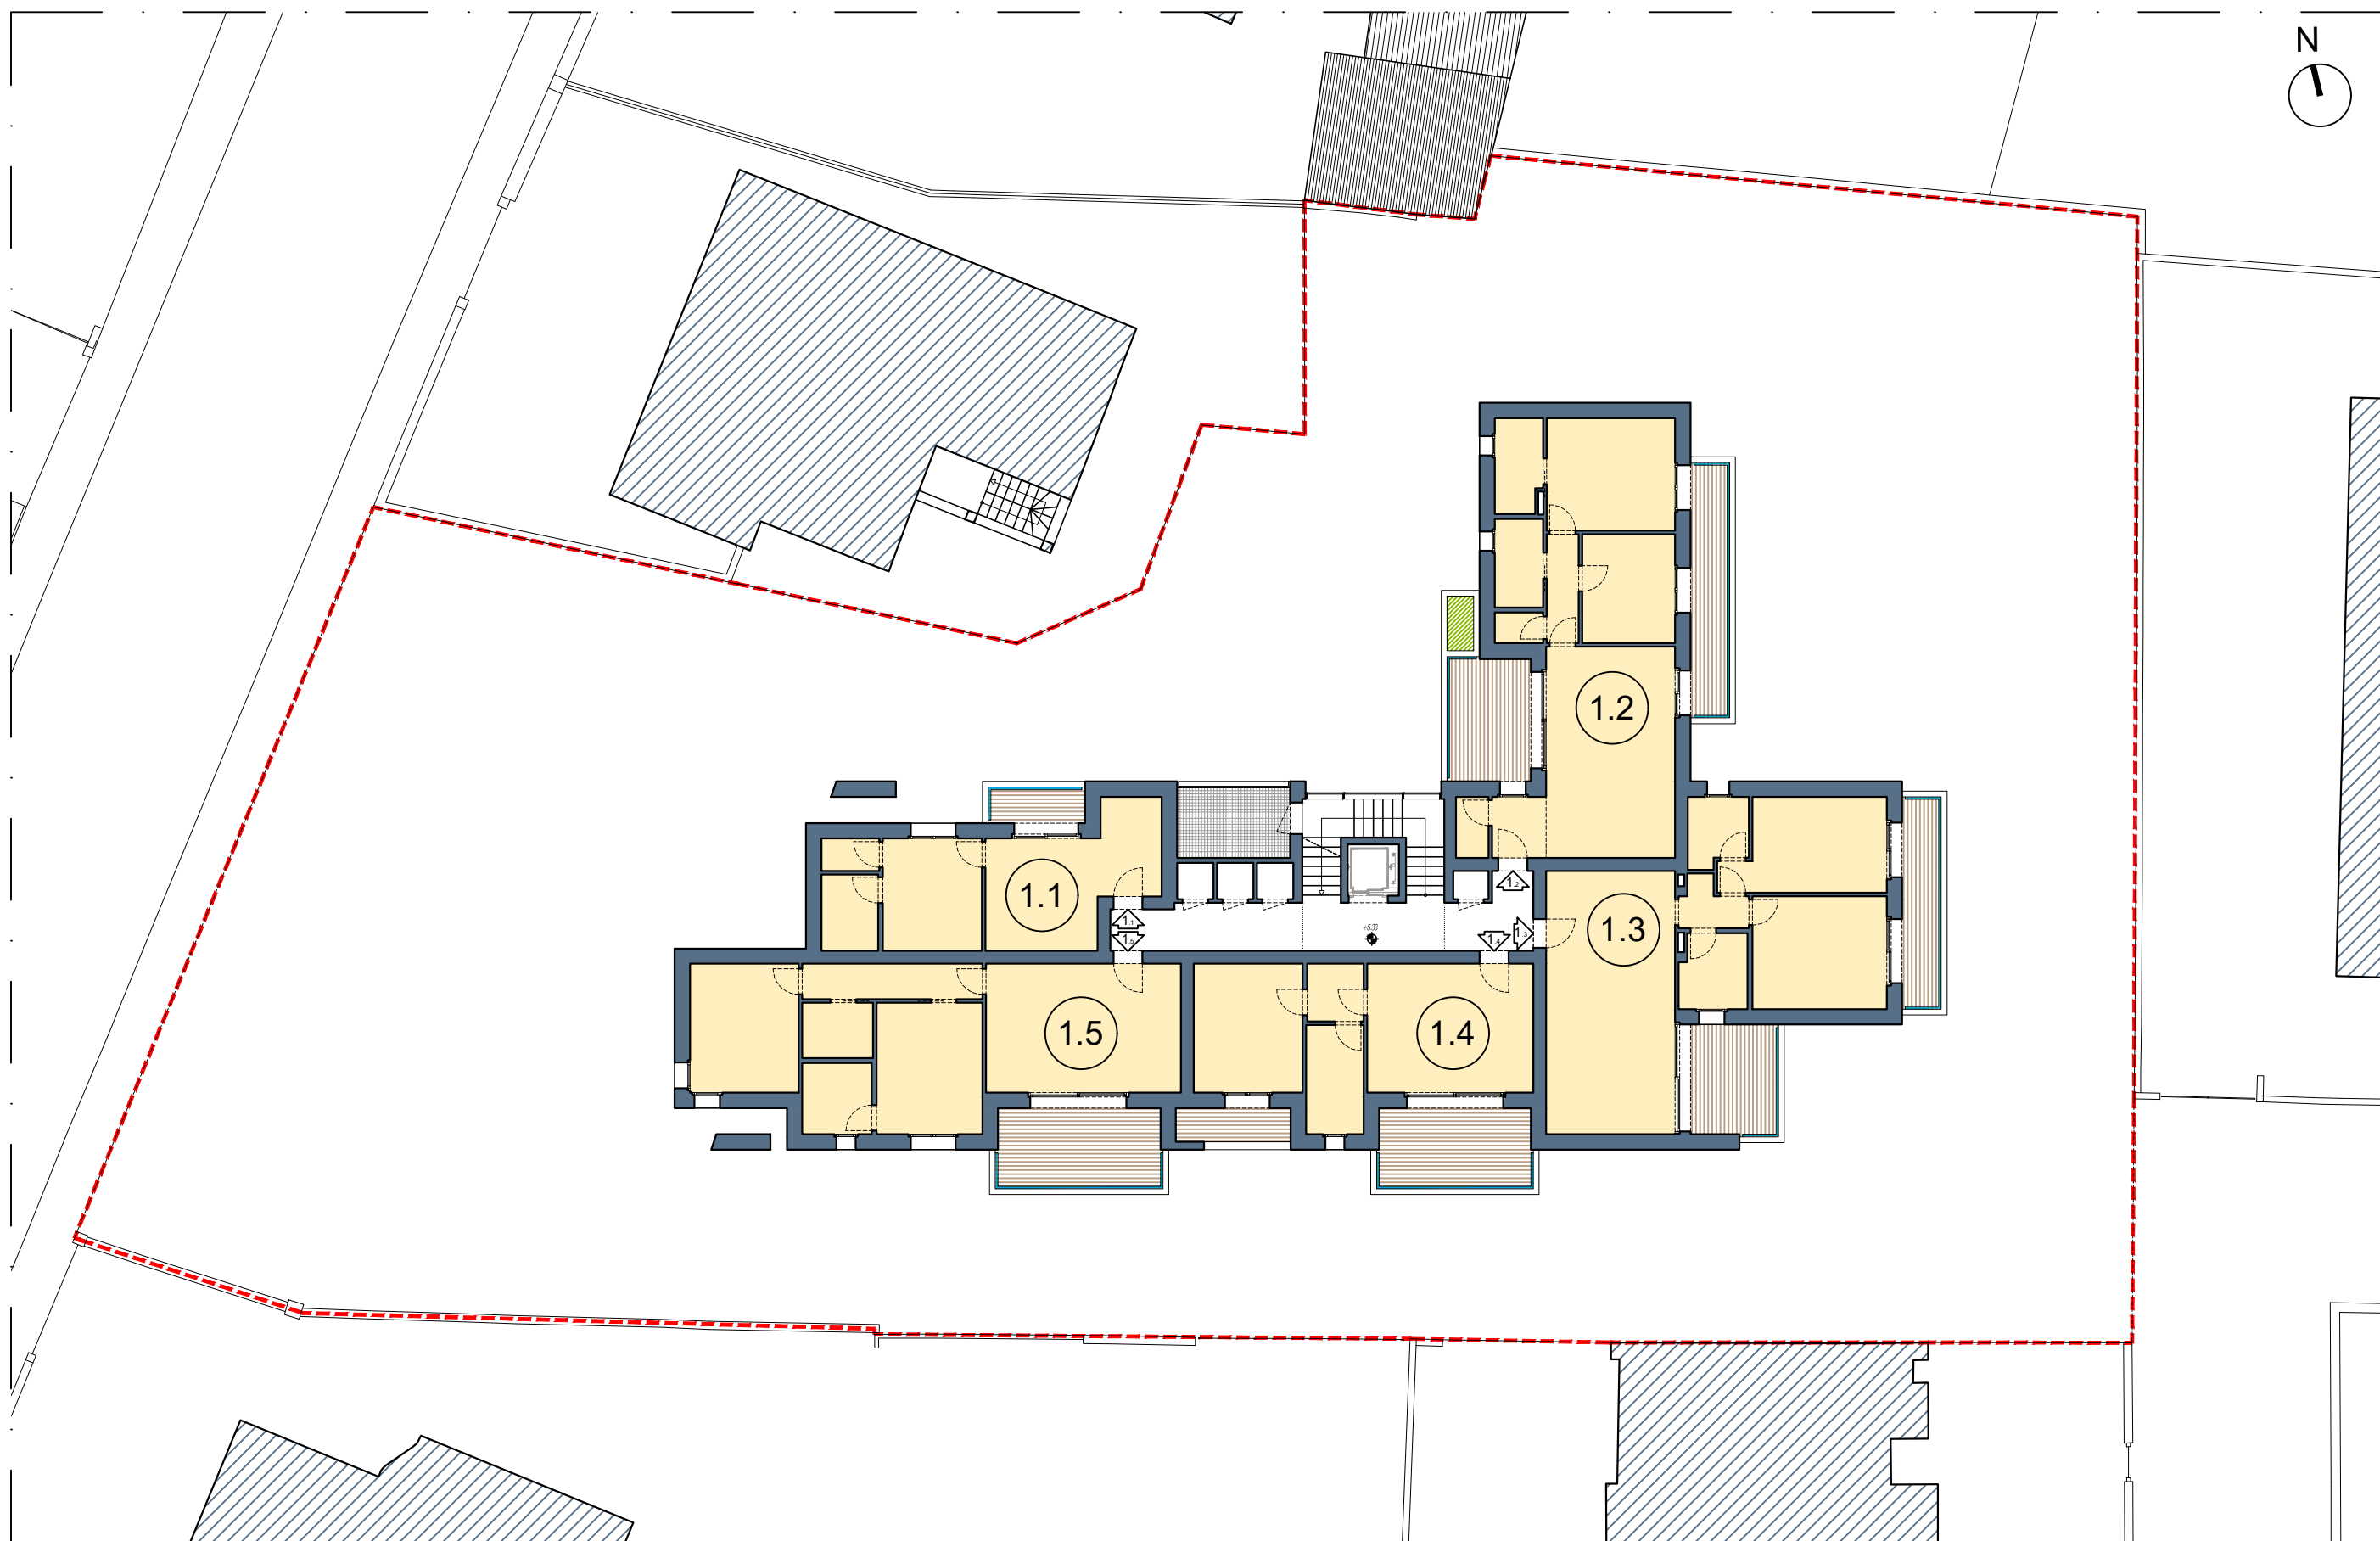

**Arteco Group srl**  
 Via Baganza 41, 43125 Parma  
 tel. 0521522211  
 www.artecoparma.it

RESIDENZE  
**TRIESTE 41**

PIANO RIALZATO  
**U.I. - 0.2**

PIANTA 1:100

Progettazione architettonica:  
**AUS srl** Società di progettazione  
 Via Dalmazia 34/a, 43121 Parma  
 tel./fax 0521230073 e-mail posta@studioaus.it