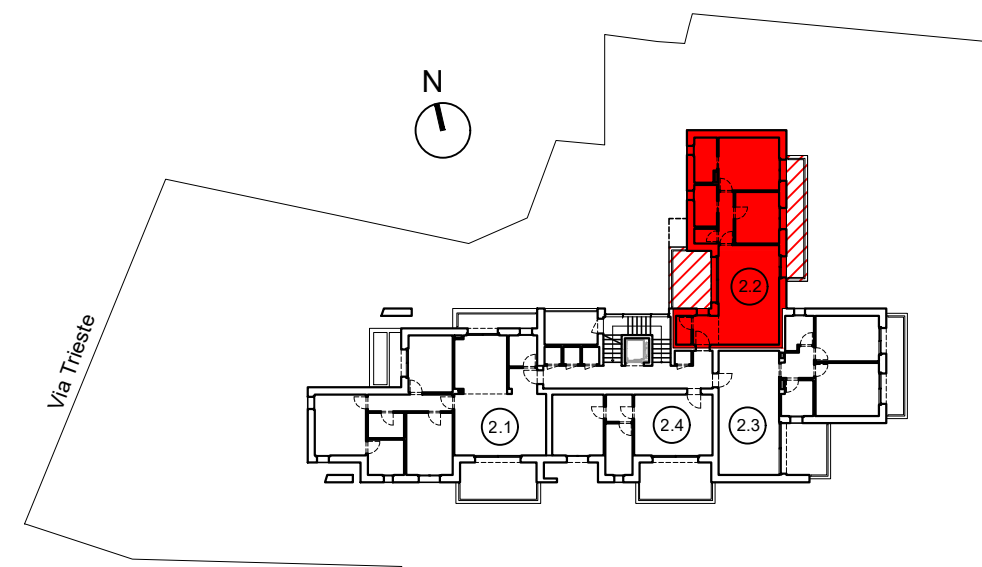

**Arteco Group srl**  
Via Baganza 41, 43125 Parma  
tel. 0521522211  
www.artecoparma.it

RESIDENZE  
**TRIESTE 41**

PIANO SECONDO  
**Plan. gen.**

PIANTA 1:200

Progettazione architettonica:  
**AUS srl** Società di progettazione  
Via Dalmazia 34/a, 43121 Parma  
tel./fax 0521230073 e-mail posta@studioaus.it